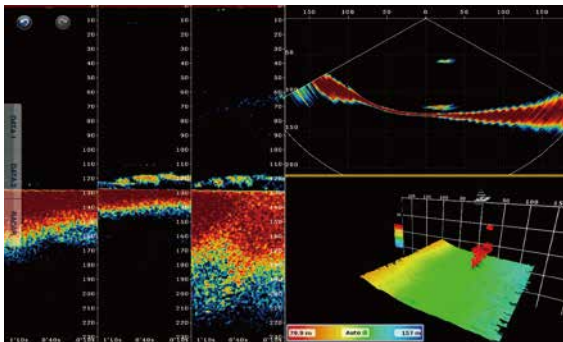

水深: 130 m

深場でも驚くほど鮮明に魚群、海底を映し出す

左右120° 幅の範囲におけるリアルタイムな魚群分布や動きに加え、詳細な海底状況を全て同時に把握することができます。

- 左右120° 幅での探知範囲は最大200 m*
- 直下に限れば最大300 m*まで探知可能

※ 装備方法や海中・海底の状況によって異なります。

動揺センサー内蔵、小型高機能送受波器

- 水温センサーに加え、動揺センサーを内蔵した小型送受波器を採用することで、様々なタイプの艇への装備を可能にしました。
- 動揺センサーによってロール・ピッチによる映像のずれを補正し、荒れた海況でも安定したクリアな映像を提供します。