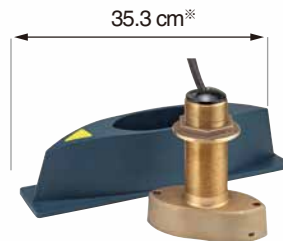

## 深場でも驚くほど鮮明に魚群、海底を映し出す

左右120° 幅の範囲におけるリアルタイムな魚群分布や動きに加え、詳細な海底状況を全て同時に把握することができます。

- 左右120° 幅での探知範囲は最大200 m\*
- 直下に限れば最大300 m\*まで探知可能

※ 装備方法や海中・海底の状況によって異なります。

## 動揺センサー内蔵、小型高機能送受波器

- 水温センサーに加え、動揺センサーを内蔵した小型送受波器を採用することで、様々なタイプの艇への装備を可能にしました。
- 動揺センサーによってロール・ピッチによる映像のずれを補正し、荒れた海況でも安定したクリアな映像を提供します。

送受波器 B54

詳しくは製品サイトへ  
[www.furuno.com](http://www.furuno.com)