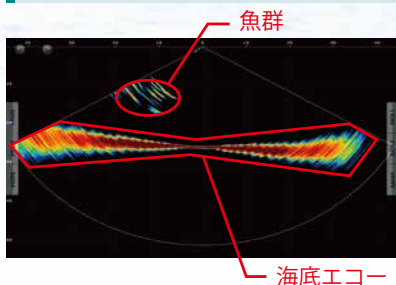

## 深場でも驚くほど鮮明に魚群、海底を映し出す

左右120° 幅の範囲におけるリアルタイムな魚群分布や動きに加え、詳細な海底状況を全て同時に把握することができます。

- 左右120° 幅での探知範囲は最大200 m\*
- 直下に限れば最大300 m\*まで探知可能

※ 装備方法や海中・海底の状況によって異なります。

## 動揺センサー内蔵、小型高機能送受波器

- 水温センサーに加え、動揺センサーを内蔵した小型送受波器を採用することで、様々なタイプの艇への装備を可能にしました。
- 動揺センサーによってロール・ピッチによる映像のずれを補正し、荒れた海況でも安定したクリアな映像を提供します。

送受波器 B54

詳しくは製品サイトへ  
[www.furuno.com](http://www.furuno.com)

## 断面モード

左右120°幅の範囲をリアルタイムに表示できます。瞬時にベイトフィッシュの分布や海底形状を把握するのに最適なモードです。

## サイドスキャンモード

精細な映像を得られるため、沈船や漁礁といった構造物の形状や位置関係の把握に威力を発揮します。