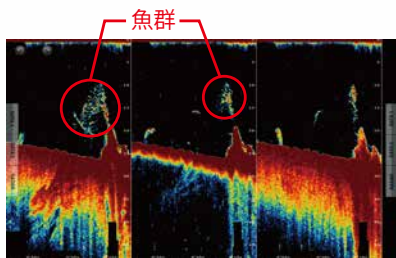

## 断面モード

左右120°幅の範囲をリアルタイムに表示できます。瞬時にベイトフィッシュの分布や海底形状を把握するのに最適なモードです。

## 3D履歴モード

海底地形と魚群の位置関係を視認性に優れた3D映像で表示できます。フィッシングポイントの選定や海底形状の変化の把握に適したモードです。

## マルチ魚探モード(シングルビーム/トリプルビーム)

自船直下に加え、左右方向の魚探映像を並べて表示できるトリプルビームモードでは、同時に3方向の魚群、海底地形を把握することができます。シングルビームモードではAスコープも利用可能です。

## サイドスキャンモード

精細な映像を得られるため、沈船や漁礁といった構造物の形状や位置関係の把握に威力を発揮します。