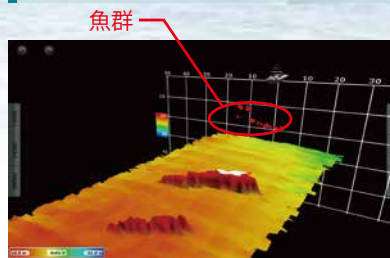

## 深場でも驚くほど鮮明に魚群、海底を映し出す

左右120° 幅の範囲におけるリアルタイムな魚群分布や動きに加え、詳細な海底状況を全て同時に把握することができます。

- 左右120° 幅での探知範囲は最大200 m\*
- 直下に限れば最大300 m\*まで探知可能

※ 装備方法や海中・海底の状況によって異なります。

## 動揺センサー内蔵、小型高機能送受波器

- 水温センサーに加え、動揺センサーを内蔵した小型送受波器を採用することで、様々なタイプの艇への装備を可能にしました。
- 動揺センサーによってロール・ピッチによる映像のずれを補正し、荒れた海況でも安定したクリアな映像を提供します。

送受波器 B54

詳しくは製品サイトへ  
[www.furuno.com](http://www.furuno.com)

## 断面モード

左右120°幅の範囲をリアルタイムに表示できます。瞬時にベイトフィッシュの分布や海底形状を把握するのに最適なモードです。

## 3D履歴モード

海底地形と魚群の位置関係を視認性に優れた3D映像で表示できます。フィッシングポイントの選定や海底形状の変化の把握に適したモードです。