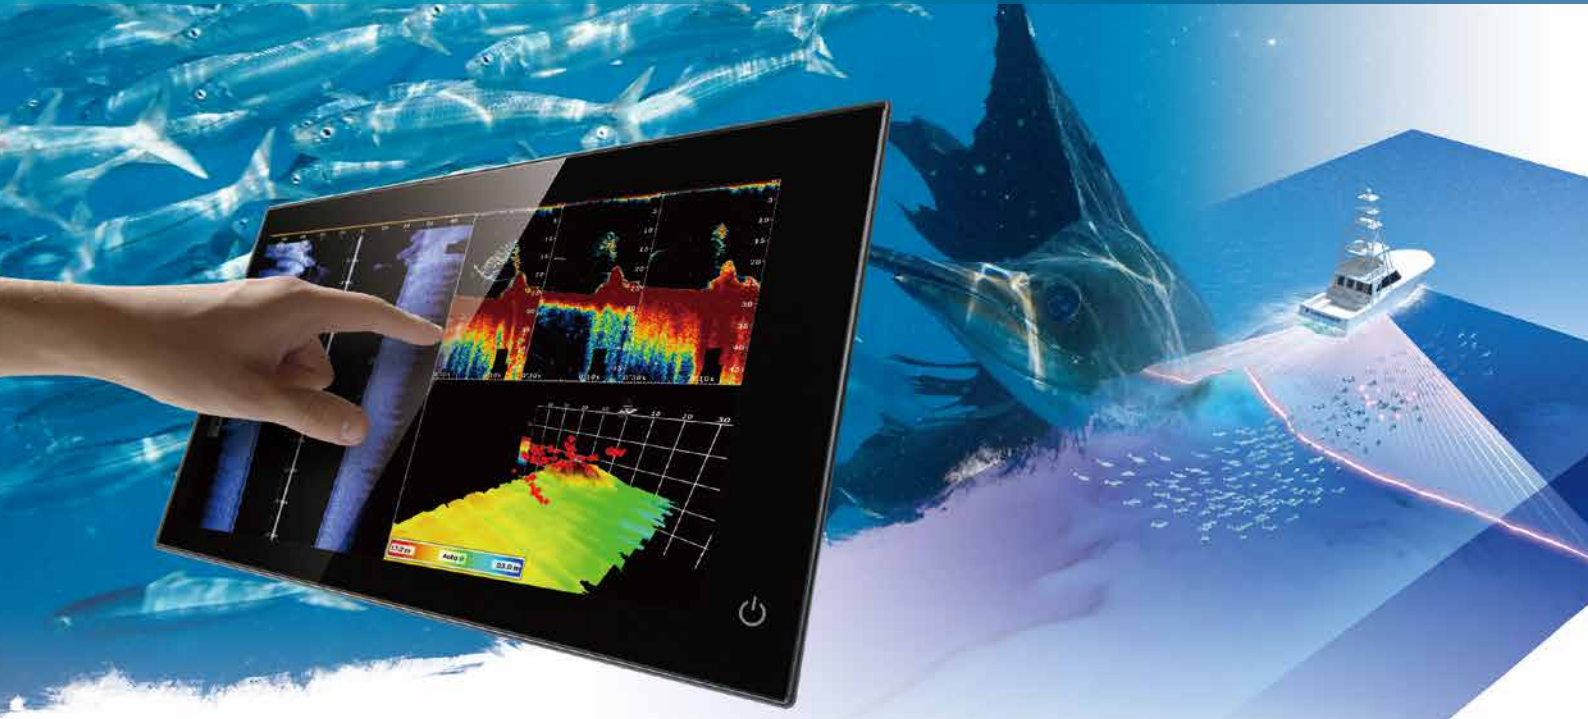

深場、広範囲の魚群と海底を鮮明な3D映像で表示！

ネットワークマルチビームソナー

型式 **DFE-3D**