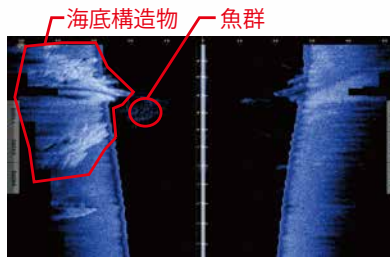

## 断面モード

左右120°幅の範囲をリアルタイムに表示できます。瞬時にベイトフィッシュの分布や海底形状を把握するのに最適なモードです。

## 3D履歴モード

海底地形と魚群の位置関係を視認性に優れた3D映像で表示できます。フィッシングポイントの選定や海底形状の変化の把握に適したモードです。

## マルチ魚探モード(シングルビーム/トリプルビーム)

自船直下に加え、左右方向の魚探映像を並べて表示できるトリプルビームモードでは、同時に3方向の魚群、海底地形を把握することができます。シングルビームモードではAスコープも利用可能です。

## サイドスキャンモード

精細な映像を得られるため、沈船や漁礁といった構造物の形状や位置関係の把握に威力を発揮します。