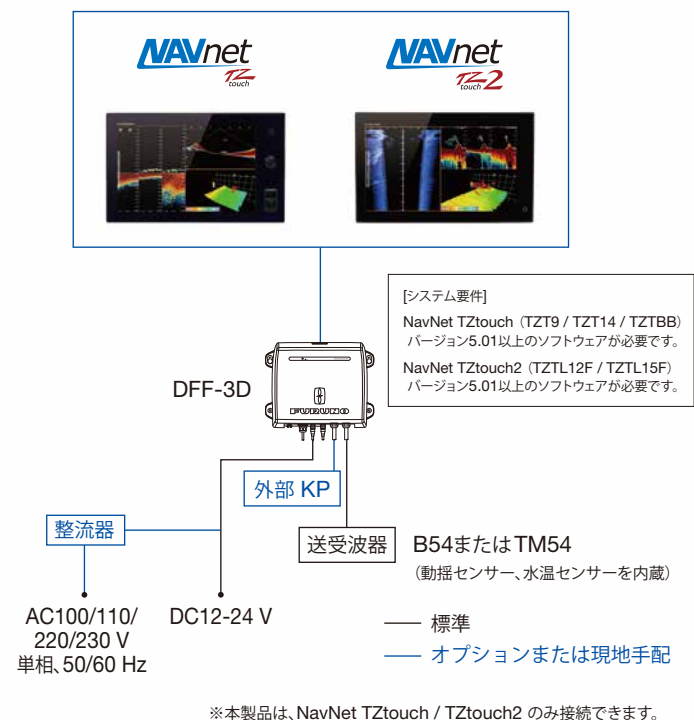

相互系統図

商標の扱い: 本カタログに記載されている社名、製品名は、一般に各開発メーカーの登録商標または商標です。

- ★ご購入の前に
  - ●仕様および外観は機器改良のため予告なく変更することがあります。
  - ●当製品をお買い上げの場合、取付工事費、オプション費等は別途ご請求させていただきます。
  - ●印刷物と製品とでは多少色合いが異なる場合があります。あらかじめご了承下さい。
  - ●このカタログの内容詳細については販売店または当社におたずね下さい。
  - ●類似品にご注意下さい。

古野電気株式会社

本社/国内営業部	662-8580 西宮市芦原町9番52号 (0798) 63-1085
●東京支店/東京営業所	(03) 5687-0421
●銚子営業所	(0479) 25-0255
●横浜営業所	(054) 628-7181
●東北支店/八戸営業所	(0178) 33-7415
●石巻営業所	(0225) 93-0701
●北海道支店/札幌営業所	(011) 561-7261
●釧路営業所	(0154) 25-7831
●稚内出張所	(0162) 22-2815
●函館出張所	(0138) 26-1067

www.furuno.com

フルノ関西販売株式会社	伊勢支店 (0596) 28-7177	関西支店 (078) 304-7008
	四国支店 (088) 832-7171	
フルノ九州販売株式会社	西九州支店 (095) 861-3261	北九州支店 (0832) 67-9111
	南九州支店 (0987) 64-1108	

※ 弊社問合せ先は事情により変更される場合があります。弊社ホームページに最新情報を掲載していますので、ご参照下さい。

●お問い合わせは