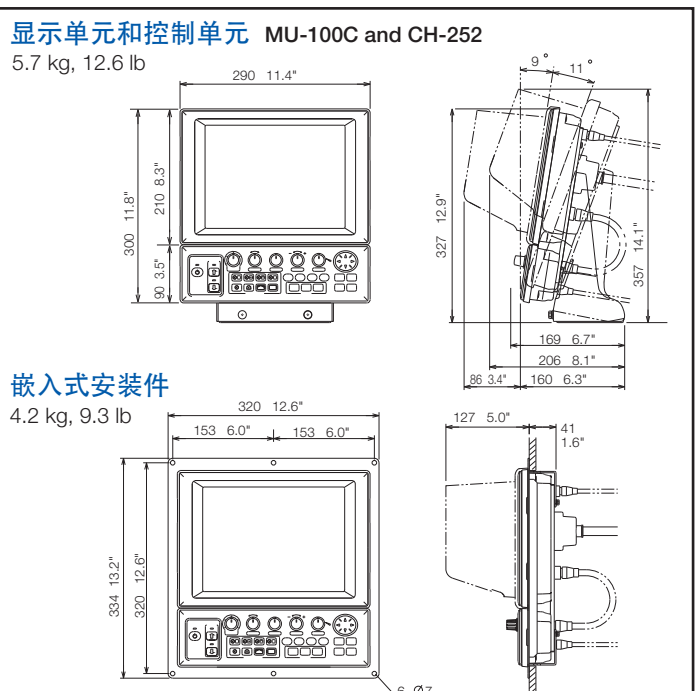

CH-250 产品规格

1. 扫描范围和波长

150 kHz

范围	1	2	3	4	5	6	7	8	9	10	11	12	13	14	15
米	10	20	40	60	80	120	160	200	250	300	400	500	600	800	1000
英尺	40	80	120	200	300	400	500	600	700	800	1000	1500	2000	2500	3500
英寻	10	20	40	60	80	100	120	140	160	200	250	300	400	500	600
P/B	10	20	40	60	80	100	120	140	160	200	250	300	400	500	700
扫描全周的时间	7	7	7	7	7	10	12/13	14/16	16/20	18/24	22/32	26/40	30/48	38/64	46/81

最大探测范围取决于系统工作频率。1600 m (60 kHz), 1200 m (88 kHz), 1000 m (150 kHz)。

扫描速度取决于系统频率和量程范围。远量程有两种速度。

1. 显示单元 10.4" TFT 彩色液晶 (VGA: 640 x 480 像素)
2. 色彩 8 或 16 色
3. 显示模式 (1) 全周扫描 (2) 放大 (x 1.5) (3) 垂直扫描 (4) 垂直测深 (5) 全/半周垂直组合 (6) 全周扫描历史记录组合 (7) 全周阶层组合 (8) 全周扫描视频标绘组合
4. 音频监听 1000 Hz
5. 发射输出功率 0.8-1.2 kW
6. 波束宽度 (-3 dB 时) 60 kHz: 15° (水平) x 12° (垂直)
   88 kHz: 11.5° (水平) x 9.5° (垂直)
   150 kHz: 6.5° (水平) x 6.5° (垂直)
7. 探头控制
   倾斜角 0° to -180° 每步 3° or 6° (垂直扫描模式)
   +5° to -90° 每步 1° (全周扫描模式)
   扫描扇区 手动或者自动扫描以 6° 或 12° 每步。
   扫描区域 6° -360°
   目标锁定 通过经纬度或回波位置
8. 接口
   输入: NMEA 0183 Ver 1.5, 2.0 (IEC 61162-1)
   DBS, DBT, DPT, GGA, GLL, HDG, HDM, MDA, MTW, RMA, RMC, VDR, VHW, VTG
   输出: SSTLL
9. 语言 英语, 西班牙语, 丹麦语, 葡萄牙语, 法语, 挪威语, 意大利语, 瑞士语, 泰语
10. 电源 收发单元 12-24/32 V 直流, 55 W
    船体单元 12/24-32 V 直流, 55 W (200 W 探头升降时)
11. 工作环境 (遵循 IEC 60945)
    显示器 -15° C to +55° C
    防水等级 IEC IPX5, USCG CFR 46 (显示器)

接线图

标准配置 (标配液晶显示器)

黑盒子配置 (用户自选显示器)

谨防类似产品

所有商标和产品名称均已注册, 属厂家所有。规格如有更改, 恕不另行通知。

FURUNO ELECTRIC CO., LTD.
Nishinomiya, Hyogo, Japan
www.furuno.com

FURUNO U.S.A., INC.
Camas, Washington, U.S.A.
www.furunousa.com

FURUNO (UK) LIMITED
Havant, Hampshire, U.K.
www.furuno.co.uk

FURUNO FRANCE S.A.S.
Bordeaux-Mérignac, France
www.furuno.fr

FURUNO ITALIA S.R.L.
Gattuso Mare, Italy
www.furuno.it

FURUNO ESPAÑA S.A.
Madrid, Spain
www.furuno.es

FURUNO DANMARK A/S
Hvidovre, Denmark
www.furuno.dk

FURUNO NORGE A/S
Ålesund, Norway
www.furuno.no

FURUNO SVERIGE AB
Västra Frölunda, Sweden
www.furuno.se

FURUNO FINLAND OY
Espoo, Finland
www.furuno.fi

FURUNO POLSKA Sp. z o.o.
Gdynia, Poland
www.furuno.pl

FURUNO EURUS LLC
St. Petersburg, Russian Federation
www.furuno.com.ru

FURUNO SINGAPORE PTE LTD
Singapore
www.furuno.sg

FURUNO DEUTSCHLAND GmbH
Rellingen, Germany
www.furuno.de

FURUNO HELLAS S.A.
Piraeus, Greece
www.furuno.gr

FURUNO (CYPRUS) LTD
Limassol, Cyprus
www.furuno.com.cy

吉野(上海)贸易有限公司
中国, 上海
www.furuno.com/cn