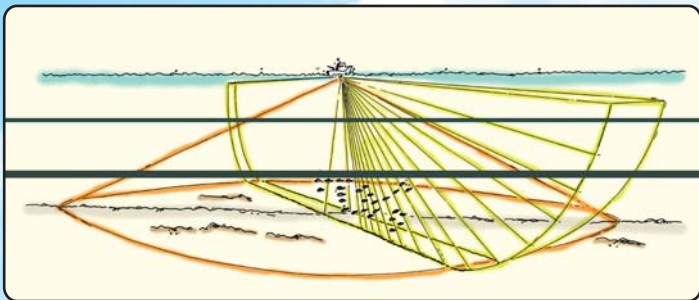

## 10.4英寸彩色液晶显示器 探照灯声纳

型号 **CH-250**

特别适合用在小型船舶  
断面画像组合显示方式  
超灵便及小型升降装置

- 高清晰动态矩阵彩色LCD液晶显示
- 可选频率: 60, 88 或 150 kHz
- 黑盒子系统配置允许使用可选的CRT荧光屏或者LCD液晶显示器
- 对渔群或指定渔区的经纬度上进行目标锁定。
- 自动脉冲长度切换可优化所有量程上的性能
- 回波强度之一可显示为白色, 以突出特定的回波等级
- 有八种不同的操作模式可供选择
- 声音目标检测, 操作员再也无需连续观察屏幕
- 定制捕鱼菜单

**全景循环扫描**

全景循环扫描支持在任何方位探测鱼群

**垂直扫描**

垂直扫描可在用户自定义的垂直面绘制水底轮廓