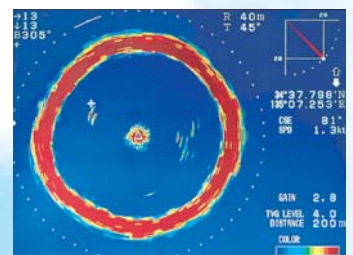

## 10.4英寸彩色液晶显示器 探照灯声纳

型号 **CH-250**

特别适合用在小型船舶  
断面画像组合显示方式  
超灵便及小型升降装置

- 高清晰动态矩阵彩色LCD液晶显示
- 可选频率: 60, 88 或 150 kHz
- 黑盒子系统配置允许使用可选的CRT荧光屏或者LCD液晶显示器
- 对渔群或指定渔区的经纬度上进行目标锁定。
- 自动脉冲长度切换可优化所有量程上的性能
- 回波强度之一可显示为白色, 以突出特定的回波等级
- 有八种不同的操作模式可供选择
- 声音目标检测, 操作员再也无需连续观察屏幕
- 定制捕鱼菜单

**全景循环扫描**

全景循环扫描支持在任何方位探测鱼群

**垂直扫描**

垂直扫描可在用户自定义的垂直面绘制水底轮廓

最大探测范围取决于系统工作频率。1600 m (60 kHz), 1200 m (88 kHz), 1000 m (150 kHz)。

扫描速度取决于系统频率和量程范围。远量程有两种速度。

- 显示单元 10.4" TFT 彩色液晶 (VGA: 640 x 480 像素)
- 色彩 8 或 16 色
- 显示模式 (1) 全周扫描 (2) 放大 (x 1.5) (3) 垂直扫描 (4) 垂直测深 (5) 全/半周垂直组合 (6) 全周扫描历史记录组合 (7) 全周阶层组合 (8) 全周扫描视频标绘组合
- 音频监听 1000 Hz
- 发射输出功率 0.8-1.2 kW
- 波束宽度 (-3 dB 时) 60 kHz: 15° (水平) x 12° (垂直)  
88 kHz: 11.5° (水平) x 9.5° (垂直)  
150 kHz: 6.5° (水平) x 6.5° (垂直)
- 探头控制  
倾斜角 0° to -180° 每步 3° or 6° (垂直扫描模式)  
+5° to -90° 每步 1° (全周扫描模式)  
扫描扇区 手动或者自动扫描以 6° 或 12° 每步。  
扫描区域 6° -360°  
目标锁定 通过经纬度或回波位置
- 接口  
输入: NMEA 0183 Ver 1.5, 2.0 (IEC 61162-1)  
DBS, DBT, DPT, GGA, GLL, HDG, HDM, MDA, MTW, RMA, RMC, VDR, VHW, VTG  
输出: SSTLL
- 语言 英语, 西班牙语, 丹麦语, 葡萄牙语, 法语, 挪威语, 意大利语, 瑞士语, 泰语
- 电源 收发单元 12-24/32 V 直流, 55 W  
船体单元 12/24-32 V 直流, 55 W (200 W 探头升降时)
- 工作环境 (遵循 IEC 60945)  
显示器 -15° C to +55° C  
防水等级 IEC IPX5, USCG CFR 46 (显示器)