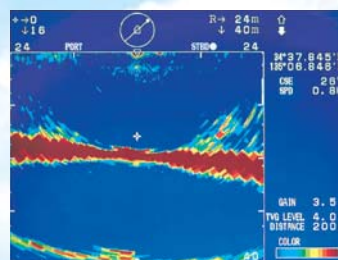

## 10.4英寸彩色液晶显示器 探照灯声纳

型号 **CH-250**

特别适合用在小型船舶  
断面画像组合显示方式  
超灵便及小型升降装置

- 高清晰动态矩阵彩色LCD液晶显示
- 可选频率: 60, 88 或 150 kHz
- 黑盒子系统配置允许使用可选的CRT荧光屏或者LCD液晶显示器
- 对渔群或指定渔区的经纬度上进行目标锁定。
- 自动脉冲长度切换可优化所有量程上的性能
- 回波强度之一可显示为白色, 以突出特定的回波等级
- 有八种不同的操作模式可供选择
- 声音目标检测, 操作员再也无需连续观察屏幕
- 定制捕鱼菜单

**全景循环扫描**

全景循环扫描支持在任何方位探测鱼群

**垂直扫描**

垂直扫描可在用户自定义的垂直面绘制水底轮廓

最大探测范围取决于系统工作频率。1600 m (60 kHz), 1200 m (88 kHz), 1000 m (150 kHz)。

扫描速度取决于系统频率和量程范围。远量程有两种速度。

- 显示单元 10.4" TFT 彩色液晶 (VGA: 640 x 480 像素)
- 色彩 8 或 16 色
- 显示模式 (1) 全周扫描 (2) 放大 (x 1.5) (3) 垂直扫描 (4) 垂直测深 (5) 全/半周垂直组合 (6) 全周扫描历史记录组合 (7) 全周阶层组合 (8) 全周扫描视频标绘组合
- 音频监听 1000 Hz
- 发射输出功率 0.8-1.2 kW
- 波束宽度 (-3 dB 时) 60 kHz: 15° (水平) x 12° (垂直)  
88 kHz: 11.5° (水平) x 9.5° (垂直)  
150 kHz: 6.5° (水平) x 6.5° (垂直)
- 探头控制  
倾斜角 0° to -180° 每步 3° or 6° (垂直扫描模式)  
+5° to -90° 每步 1° (全周扫描模式)  
扫描扇区 手动或者自动扫描以 6° 或 12° 每步。  
扫描区域 6° -360°  
目标锁定 通过经纬度或回波位置
- 接口  
输入: NMEA 0183 Ver 1.5, 2.0 (IEC 61162-1)  
DBS, DBT, DPT, GGA, GLL, HDG, HDM, MDA, MTW, RMA, RMC, VDR, VHW, VTG  
输出: SSTLL
- 语言 英语, 西班牙语, 丹麦语, 葡萄牙语, 法语, 挪威语, 意大利语, 瑞士语, 泰语
- 电源 收发单元 12-24/32 V 直流, 55 W  
船体单元 12/24-32 V 直流, 55 W (200 W 探头升降时)
- 工作环境 (遵循 IEC 60945)  
显示器 -15° C to +55° C  
防水等级 IEC IPX5, USCG CFR 46 (显示器)