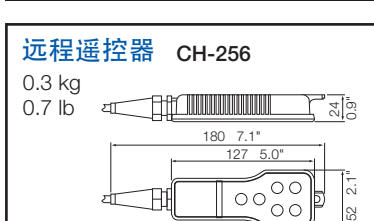

CH-250 产品规格

1. 扫描范围和波长

150 kHz

范围	1	2	3	4	5	6	7	8	9	10	11	12	13	14	15
米	10	20	40	60	80	120	160	200	250	300	400	500	600	800	1000
英尺	40	80	120	200	300	400	500	600	700	800	1000	1500	2000	2500	3500
英寻	10	20	40	60	80	100	120	140	160	200	250	300	400	500	600
P/B	10	20	40	60	80	100	120	140	160	200	250	300	400	500	700
扫描全周的时间	7	7	7	7	7	10	12/13	14/16	16/20	18/24	22/32	26/40	30/48	38/64	46/81

最大探测范围取决于系统工作频率。1600 m (60 kHz), 1200 m (88 kHz), 1000 m (150 kHz)。

扫描速度取决于系统频率和量程范围。远量程有两种速度。

1. 显示单元 10.4" TFT 彩色液晶 (VGA: 640 x 480 像素)
2. 色彩 8 或 16 色
3. 显示模式 (1) 全周扫描 (2) 放大 (x 1.5) (3) 垂直扫描 (4) 垂直测深 (5) 全/半周垂直组合 (6) 全周扫描历史记录组合 (7) 全周阶层组合 (8) 全周扫描视频标绘组合
4. 音频监听 1000 Hz
5. 发射输出功率 0.8-1.2 kW
6. 波束宽度 (-3 dB 时) 60 kHz: 15° (水平) x 12° (垂直)
   88 kHz: 11.5° (水平) x 9.5° (垂直)
   150 kHz: 6.5° (水平) x 6.5° (垂直)
7. 探头控制
   倾斜角 0° to -180° 每步 3° or 6° (垂直扫描模式)
   +5° to -90° 每步 1° (全周扫描模式)
   扫描扇区 手动或者自动扫描以 6° 或 12° 每步。
   扫描区域 6° -360°
   目标锁定 通过经纬度或回波位置
8. 接口
   输入: NMEA 0183 Ver 1.5, 2.0 (IEC 61162-1)
   DBS, DBT, DPT, GGA, GLL, HDG, HDM, MDA, MTW, RMA, RMC, VDR, VHW, VTG
   输出: SSTLL
9. 语言 英语, 西班牙语, 丹麦语, 葡萄牙语, 法语, 挪威语, 意大利语, 瑞士语, 泰语
10. 电源 收发单元 12-24/32 V 直流, 55 W
    船体单元 12/24-32 V 直流, 55 W (200 W 探头升降时)
11. 工作环境 (遵循 IEC 60945)
    显示器 -15° C to +55° C
    防水等级 IEC IPX5, USCG CFR 46 (显示器)

接线图

标准配置 (标配液晶显示器)

黑盒子配置 (用户自选显示器)

谨防类似产品

所有商标和产品名称均已注册, 属厂家所有。规格如有更改, 恕不另行通知。

FURUNO ELECTRIC CO., LTD.
Nishinomiya, Hyogo, Japan
www.furuno.com

FURUNO U.S.A., INC.
Camas, Washington, U.S.A.
www.furunousa.com

FURUNO (UK) LIMITED
Havant, Hampshire, U.K.
www.furuno.co.uk

FURUNO FRANCE S.A.S.
Bordeaux-Mérignac, France
www.furuno.fr

FURUNO ITALIA S.R.L.
Gattuso Mare, Italy
www.furuno.it

FURUNO ESPAÑA S.A.
Madrid, Spain
www.furuno.es

FURUNO DANMARK A/S
Hvidovre, Denmark
www.furuno.dk

FURUNO NORGE A/S
Ålesund, Norway
www.furuno.no

FURUNO SVERIGE AB
Västra Frölunda, Sweden
www.furuno.se

FURUNO FINLAND OY
Espoo, Finland
www.furuno.fi

FURUNO POLSKA Sp. z o.o.
Gdynia, Poland
www.furuno.pl

FURUNO EURUS LLC
St. Petersburg, Russian Federation
www.furuno.com.ru

FURUNO SINGAPORE PTE LTD
Singapore
www.furuno.sg

FURUNO DEUTSCHLAND GmbH
Rellingen, Germany
www.furuno.de

FURUNO HELLAS S.A.
Piraeus, Greece
www.furuno.gr

FURUNO (CYPRUS) LTD
Limassol, Cyprus
www.furuno.com.cy

吉野(上海)贸易有限公司
中国, 上海
www.furuno.com/cn