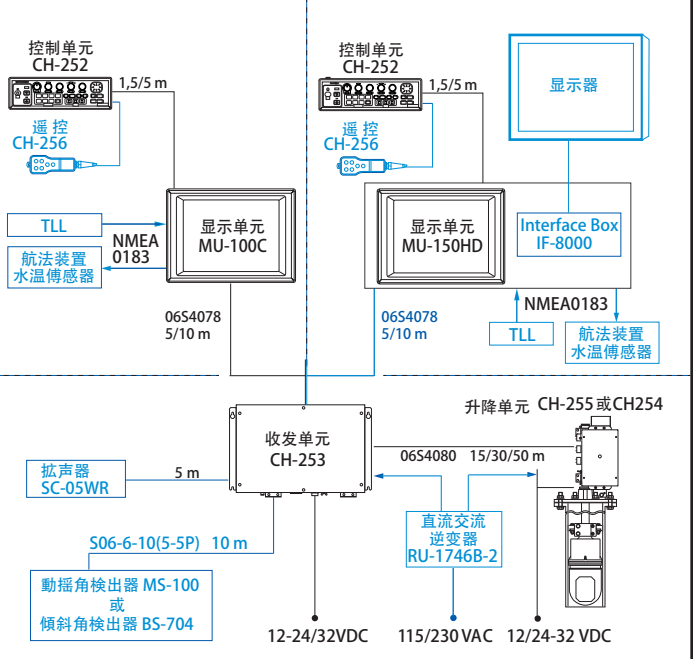

最大探测范围取决于系统工作频率。1600 m (60 kHz), 1200 m (88 kHz), 1000 m (150 kHz)。

扫描速度取决于系统频率和量程范围。远量程有两种速度。

- 显示单元 10.4" TFT 彩色液晶 (VGA: 640 x 480 像素)
- 色彩 8 或 16 色
- 显示模式 (1) 全周扫描 (2) 放大 (x 1.5) (3) 垂直扫描 (4) 垂直测深 (5) 全/半周垂直组合 (6) 全周扫描历史记录组合 (7) 全周阶层组合 (8) 全周扫描视频标绘组合
- 音频监听 1000 Hz
- 发射输出功率 0.8-1.2 kW
- 波束宽度 (-3 dB 时) 60 kHz: 15° (水平) x 12° (垂直)  
88 kHz: 11.5° (水平) x 9.5° (垂直)  
150 kHz: 6.5° (水平) x 6.5° (垂直)
- 探头控制  
倾斜角 0° to -180° 每步 3° or 6° (垂直扫描模式)  
+5° to -90° 每步 1° (全周扫描模式)  
扫描扇区 手动或者自动扫描以 6° 或 12° 每步。  
扫描区域 6° -360°  
目标锁定 通过经纬度或回波位置
- 接口  
输入: NMEA 0183 Ver 1.5, 2.0 (IEC 61162-1)  
DBS, DBT, DPT, GGA, GLL, HDG, HDM, MDA, MTW, RMA, RMC, VDR, VHW, VTG  
输出: SSTLL
- 语言 英语, 西班牙语, 丹麦语, 葡萄牙语, 法语, 挪威语, 意大利语, 瑞士语, 泰语
- 电源 收发单元 12-24/32 V 直流, 55 W  
船体单元 12/24-32 V 直流, 55 W (200 W 探头升降时)
- 工作环境 (遵循 IEC 60945)  
显示器 -15° C to +55° C  
防水等级 IEC IPX5, USCG CFR 46 (显示器)

## 接线图

标准配置 (标配液晶显示器)

黑盒子配置 (用户自选显示器)

谨防类似产品

所有商标和产品名称均已注册, 属厂家所有。规格如有更改, 恕不另行通知。

**FURUNO ELECTRIC CO., LTD.**  
Nishinomiya, Hyogo, Japan  
www.furuno.com

**FURUNO U.S.A., INC.**  
Camas, Washington, U.S.A.  
www.furunousa.com