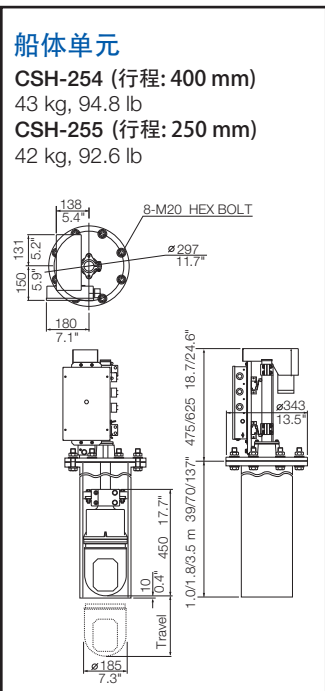

CH-250 产品规格

1. 扫描范围和波长

150 kHz

范围	1	2	3	4	5	6	7	8	9	10	11	12	13	14	15
米	10	20	40	60	80	120	160	200	250	300	400	500	600	800	1000
英尺	40	80	120	200	300	400	500	600	700	800	1000	1500	2000	2500	3500
英寻	10	20	40	60	80	100	120	140	160	200	250	300	400	500	600
P/B	10	20	40	60	80	100	120	140	160	200	250	300	400	500	700
扫描全周的时间	7	7	7	7	7	10	12/13	14/16	16/20	18/24	22/32	26/40	30/48	38/64	46/81

最大探测范围取决于系统工作频率。1600 m (60 kHz), 1200 m (88 kHz), 1000 m (150 kHz)。

扫描速度取决于系统频率和量程范围。远量程有两种速度。

1. 显示单元 10.4" TFT 彩色液晶 (VGA: 640 x 480 像素)
2. 色彩 8 或 16 色
3. 显示模式 (1) 全周扫描 (2) 放大 (x 1.5) (3) 垂直扫描 (4) 垂直测深 (5) 全/半周垂直组合 (6) 全周扫描历史记录组合 (7) 全周阶层组合 (8) 全周扫描视频标绘组合
4. 音频监听 1000 Hz
5. 发射输出功率 0.8-1.2 kW
6. 波束宽度 (-3 dB 时) 60 kHz: 15° (水平) x 12° (垂直)
   88 kHz: 11.5° (水平) x 9.5° (垂直)
   150 kHz: 6.5° (水平) x 6.5° (垂直)
7. 探头控制
   倾斜角 0° to -180° 每步 3° or 6° (垂直扫描模式)
   +5° to -90° 每步 1° (全周扫描模式)
   扫描扇区 手动或者自动扫描以 6° 或 12° 每步。
   扫描区域 6° -360°
   目标锁定 通过经纬度或回波位置
8. 接口
   输入: NMEA 0183 Ver 1.5, 2.0 (IEC 61162-1)
   DBS, DBT, DPT, GGA, GLL, HDG, HDM, MDA, MTW, RMA, RMC, VDR, VHW, VTG
   输出: SSTLL
9. 语言 英语, 西班牙语, 丹麦语, 葡萄牙语, 法语, 挪威语, 意大利语, 瑞士语, 泰语
10. 电源 收发单元 12-24/32 V 直流, 55 W
    船体单元 12/24-32 V 直流, 55 W (200 W 探头升降时)
11. 工作环境 (遵循 IEC 60945)
    显示器 -15° C to +55° C
    防水等级 IEC IPX5, USCG CFR 46 (显示器)

接线图

标准配置 (标配液晶显示器)

黑盒子配置 (用户自选显示器)

谨防类似产品

所有商标和产品名称均已注册, 属厂家所有。规格如有更改, 恕不另行通知。

FURUNO ELECTRIC CO., LTD.
Nishinomiya, Hyogo, Japan
www.furuno.com

FURUNO U.S.A., INC.
Camas, Washington, U.S.A.
www.furunousa.com

FURUNO (UK) LIMITED
Havant, Hampshire, U.K.
www.furuno.co.uk

FURUNO FRANCE S.A.S.
Bordeaux-Mérignac, France
www.furuno.fr

FURUNO ITALIA S.R.L.
Gattuso Mare, Italy
www.furuno.it

FURUNO ESPAÑA S.A.
Madrid, Spain
www.furuno.es

FURUNO DANMARK A/S
Hvidovre, Denmark
www.furuno.dk

FURUNO NORGE A/S
Ålesund, Norway
www.furuno.no

FURUNO SVERIGE AB
Västra Frölunda, Sweden
www.furuno.se

FURUNO FINLAND OY
Espoo, Finland
www.furuno.fi

FURUNO POLSKA Sp. z o.o.
Gdynia, Poland
www.furuno.pl

FURUNO EURUS LLC
St. Petersburg, Russian Federation
www.furuno.com.ru

FURUNO SINGAPORE PTE LTD
Singapore
www.furuno.sg

FURUNO DEUTSCHLAND GmbH
Rellingen, Germany
www.furuno.de

FURUNO HELLAS S.A.
Piraeus, Greece
www.furuno.gr

FURUNO (CYPRUS) LTD
Limassol, Cyprus
www.furuno.com.cy

吉野(上海)贸易有限公司
中国, 上海
www.furuno.com/cn