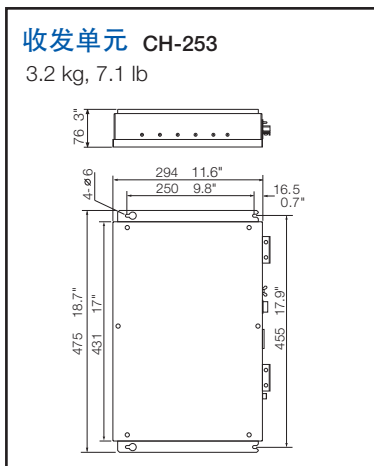

CH-250 产品规格

1. 扫描范围和波长

150 kHz

范围	1	2	3	4	5	6	7	8	9	10	11	12	13	14	15
米	10	20	40	60	80	120	160	200	250	300	400	500	600	800	1000
英尺	40	80	120	200	300	400	500	600	700	800	1000	1500	2000	2500	3500
英寻	10	20	40	60	80	100	120	140	160	200	250	300	400	500	600
P/B	10	20	40	60	80	100	120	140	160	200	250	300	400	500	700
扫描全周的时间	7	7	7	7	7	10	12/13	14/16	16/20	18/24	22/32	26/40	30/48	38/64	46/81

最大探测范围取决于系统工作频率。1600 m (60 kHz), 1200 m (88 kHz), 1000 m (150 kHz)。

扫描速度取决于系统频率和量程范围。远量程有两种速度。

1. 显示单元 10.4" TFT 彩色液晶 (VGA: 640 x 480 像素)
2. 色彩 8 或 16 色
3. 显示模式 (1) 全周扫描 (2) 放大 (x 1.5) (3) 垂直扫描 (4) 垂直测深 (5) 全/半周垂直组合 (6) 全周扫描历史记录组合 (7) 全周阶层组合 (8) 全周扫描视频标绘组合
4. 音频监听 1000 Hz
5. 发射输出功率 0.8-1.2 kW
6. 波束宽度 (-3 dB 时) 60 kHz: 15° (水平) x 12° (垂直)
   88 kHz: 11.5° (水平) x 9.5° (垂直)
   150 kHz: 6.5° (水平) x 6.5° (垂直)
7. 探头控制
   倾斜角 0° to -180° 每步 3° or 6° (垂直扫描模式)
   +5° to -90° 每步 1° (全周扫描模式)
   扫描扇区 手动或者自动扫描以 6° 或 12° 每步。
   扫描区域 6° -360°
   目标锁定 通过经纬度或回波位置
8. 接口
   输入: NMEA 0183 Ver 1.5, 2.0 (IEC 61162-1)
   DBS, DBT, DPT, GGA, GLL, HDG, HDM, MDA, MTW, RMA, RMC, VDR, VHW, VTG
   输出: SSTLL
9. 语言 英语, 西班牙语, 丹麦语, 葡萄牙语, 法语, 挪威语, 意大利语, 瑞士语, 泰语
10. 电源 收发单元 12-24/32 V 直流, 55 W
    船体单元 12/24-32 V 直流, 55 W (200 W 探头升降时)
11. 工作环境 (遵循 IEC 60945)
    显示器 -15° C to +55° C
    防水等级 IEC IPX5, USCG CFR 46 (显示器)

接线图

标准配置 (标配液晶显示器)

黑盒子配置 (用户自选显示器)

谨防类似产品

所有商标和产品名称均已注册, 属厂家所有。规格如有更改, 恕不另行通知。

FURUNO ELECTRIC CO., LTD.
Nishinomiya, Hyogo, Japan
www.furuno.com

FURUNO U.S.A., INC.
Camas, Washington, U.S.A.
www.furunousa.com

FURUNO (UK) LIMITED
Havant, Hampshire, U.K.
www.furuno.co.uk

FURUNO FRANCE S.A.S.
Bordeaux-Mérignac, France
www.furuno.fr

FURUNO ITALIA S.R.L.
Gattuso Mare, Italy
www.furuno.it

FURUNO ESPAÑA S.A.
Madrid, Spain
www.furuno.es

FURUNO DANMARK A/S
Hvidovre, Denmark
www.furuno.dk

FURUNO NORGE A/S
Ålesund, Norway
www.furuno.no

FURUNO SVERIGE AB
Västra Frölunda, Sweden
www.furuno.se

FURUNO FINLAND OY
Espoo, Finland
www.furuno.fi

FURUNO POLSKA Sp. z o.o.
Gdynia, Poland
www.furuno.pl

FURUNO EURUS LLC
St. Petersburg, Russian Federation
www.furuno.com.ru

FURUNO SINGAPORE PTE LTD
Singapore
www.furuno.sg

FURUNO DEUTSCHLAND GmbH
Rellingen, Germany
www.furuno.de

FURUNO HELLAS S.A.
Piraeus, Greece
www.furuno.gr

FURUNO (CYPRUS) LTD
Limassol, Cyprus
www.furuno.com.cy

吉野(上海)贸易有限公司
中国, 上海
www.furuno.com/cn