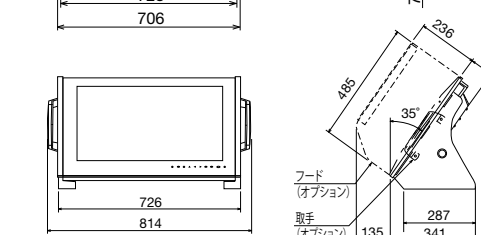

取付穴寸法図

ハンガー
(オプション)

商標の扱い:本カタログに記載されている社名、製品名は、一般に各開発メーカーの登録商標または商標です。

安全に
関する
ご注意

●ご使用前に「取扱説明書」をよくお読みの上、正しくお使い下さい。

1. ★ご購入の前に
2. ●仕様および外観は機器改良のため予告なく変更することがあります。
   - ●当製品をお買い上げの場合、取付工事費、オプション費等は別途ご請求させていただきます。
   - ●印刷物と製品とは多少色合いが異なる場合があります。あらかじめご了承下さい。
   - ●このカタログの内容詳細については販売店または当社におたずね下さい。
   - ●類似品にご注意下さい。

古野電気株式会社

本社/国内営業部 662-8580 西宮市芦原町9番52号 (0798)63-1085

- ●東京支店 (03)5687-0421
- ●北海道支店 (011)561-7261
- ●銚子営業所 (0479)25-0255
- ●釧路営業所 (0154)25-7831
- ●焼津営業所 (054)628-7181
- ●稚内出張所 (0162)22-2815
- ●東北支店/八戸営業所 (0178)33-7415
- ●函館出張所 (0138)26-1067
- ●石巻営業所 (0225)93-0701

www.furuno.com

フルノ関西販売株式会社 伊勢支店 (0596) 35-0330 関西支店 (078) 304-7008
四国支店 (088) 832-7171
フルノ九州販売株式会社 西九州支店 (095) 861-3261 北九州支店 (0832) 67-9111
南九州支店 (0987) 64-1108

※ 弊社問合せ先は事情により変更される場合があります。弊社ホームページに最新情報を掲載していますので、ご参照下さい。

●お問い合わせは