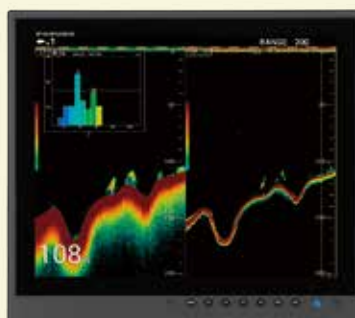

FURUNO

カラーLCDディスプレイ

型式 MU-150HD/152/190HD/190/190V/231/270W

www.furuno.com

船舶用ディスプレイの新スタンダード 用途に合わせて選べる充実のラインアップ

型式 MU-150HD

型式 MU-152

型式 MU-190HD

型式 MU-190

- ▶ 優れた耐振動・耐衝撃構造
- ▶ 高輝度・高解像度LCDで色鮮やかな映像表現
- ▶ 各種映像フォーマットに対応した入力インターフェース
- ▶ コンソールをすっきりと美しく演出する薄型設計
- ▶ 周囲の明るさに応じて画面輝度を調整するディマー機能搭載

PIP (ピクチャーインピクチャー) 機能

ビデオ入力信号の映像をポップアップウィンドウに映し出すことが可能。CCDカメラを接続してエンジンルームやデッキ等の遠隔監視に活用できます。また、MU-150HD/152/190HDには2つ以上のビデオ信号が入力された場合に映像を自動的に切り替えるスイッチ機能を搭載しています。

インターフェースは、アナログRGB、DVI、ビデオ信号のフォーマットに対応し、

レーダー*、プロッタ、魚群探知機、ソナー、NavNetシリーズ等のモニタとしてご活用いただけます。

高輝度1,000カンデラLCDを採用したMU-150HD/190HDは、防水・防塵性能IP56をクリアしており、

屋外設置にも適した堅牢な構造で洋上のフィールドワークを支える視認性・耐久性を確保しています。

また、ソナーでの前方探知に適した縦型ディスプレイMU-190Vや、大画面27型のMU-270Wなど、