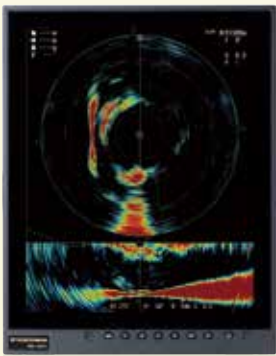

スタイリッシュなデザインと高度の耐久性を兼ね備えた新時代の船舶用液晶ディスプレイ。

航海に求められる基本性能を追求しながら、省電力設計を実現しました。

インターフェースは、アナログRGB、DVI、ビデオ信号のフォーマットに対応し、

レーダー*、プロッタ、魚群探知機、ソナー、NavNetシリーズ等のモニタとしてご活用いただけます。

高輝度1,000カンデラLCDを採用したMU-150HD/190HDは、防水・防塵性能IP56をクリアしており、

屋外設置にも適した堅牢な構造で洋上のフィールドワークを支える視認性・耐久性を確保しています。

また、ソナーでの前方探知に適した縦型ディスプレイMU-190Vや、大画面27型のMU-270Wなど、

幅広いラインアップで多様な用途に対応します。

*レーダーのメインモニタとしてご使用される場合、一部機種に制限がございます。

事前に販売員にご相談ください。

型式 MU-190V