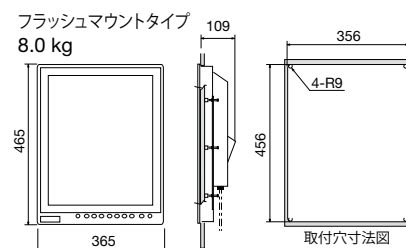

ハンガー
(オプション)

MU-190

フラッシュマウントタイプ 8.8 kg

取付穴寸法図

ハンガータイプ 11.0 kg

ハンガー
(オプション)

MU-190V

フラッシュマウントタイプ
8.0 kg

取付穴寸法図

ハンガータイプ 11.0 kg

ハンガー
(オプション)

MU-231

フラッシュマウントタイプ
12.8 kg

取付穴寸法図

ハンガータイプ
18.9 kg

ハンガー
(オプション)