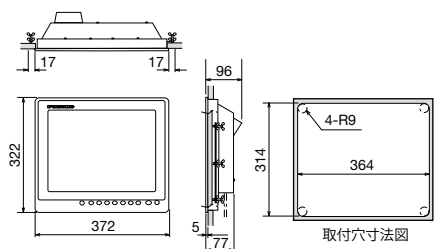

カラーLCDディスプレイ [型式] MU-150HD/152/190HD/190/190V/231/270W

MU-150HD

フラッシュマウントタイプ
5.4 kg

ハンガータイプ
7.4 kg