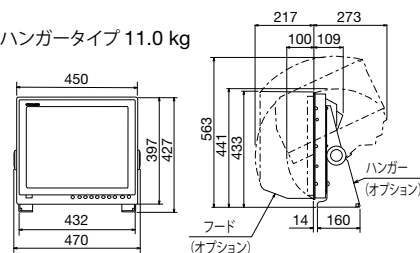

フラッシュマウントタイプ
8.2 kg

取付穴寸法図

ハンガータイプ
11.0 kg

ハンガー
(オプション)

MU-152

フラッシュマウントタイプ 4.9 kg

取付穴寸法図

ハンガータイプ 6.9 kg

ハンガー
(オプション)

MU-190

フラッシュマウントタイプ 8.8 kg

取付穴寸法図

ハンガータイプ 11.0 kg

ハンガー
(オプション)

MU-190V

フラッシュマウントタイプ
8.0 kg

取付穴寸法図

ハンガータイプ 11.0 kg

ハンガー
(オプション)

MU-231

フラッシュマウントタイプ
12.8 kg

取付穴寸法図

ハンガータイプ
18.9 kg

ハンガー
(オプション)