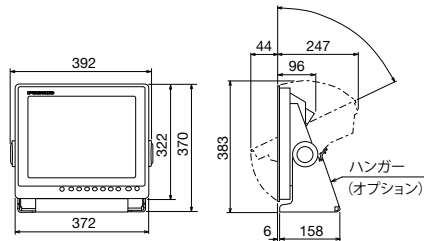

取付穴寸法図

ハンガー
(オプション)