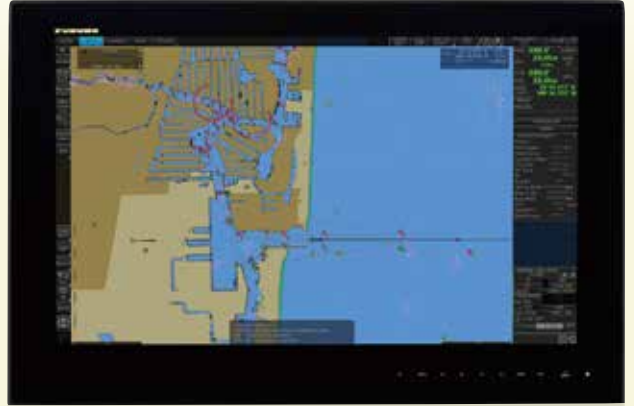

幅広いラインアップで多様な用途に対応します。

*レーダーのメインモニタとしてご使用される場合、一部機種に制限がございます。

事前に販売員にご相談ください。

型式 MU-190V

型式 MU-231

型式 MU-270W

※ハンガーはオプション品です。

	MU-150HD	MU-152	MU-190HD	MU-190	MU-190V	MU-231	MU-270W	
画面サイズ	15型	15型	19型	19型	19型・縦型	23.1型	27型	
解像度	1024 x 768 (XGA)	1024 x 768 (XGA)	1280 x 1024 (SXGA)	1280 x 1024 (SXGA)	1024 x 1280 (SXGA)	1600 x 1200 (UXGA)	1920 x 1200 (WUXGA)	
コントラスト比	600 : 1	900 : 1	900 : 1	900 : 1	900:1	600 : 1	1500 : 1	
視野角	上下左右 ±80°以上						上下左右 ±85°以上	
輝度	最大輝度 1,000 cd/m ²	最大輝度 400 cd/m ²	最大輝度 1,000 cd/m ²	最大輝度 450 cd/m ²	最大輝度 500 cd/m ²	最大輝度 400 cd/m ²		
インターフェース								
アナログRGB							1 ポート	
DVI-D							2 ポート	
コンポジット	3 ポート				1 ポート			
電源/消費電力								
	DC 12-24 V / 2.8 - 1.4 A	DC 12-24 V / 1.9 - 0.9 A	DC 12-24 V / 8.4 - 3.9 A	AC 100-230 V / 0.7 - 0.4 A	DC 12-24 V / 5.0 - 2.5 A	AC 100-230 V / 1.0 - 0.6 A	AC 100-230 V / 0.7 - 0.4 A	
環境条件								
使用温度範囲	-15 °C ~ + 55 °C							
防水防塵	IP56 (前面パネル), IP22 (背面)				IP22 (前面パネル / 背面)			
構成品								
標準構成品	ディスプレイユニット、工事材料、予備品、付属品							
オプション品	ケーブル組品 ハンガーキット フード フラッシュマウントキット	ケーブル組品 ハンガーキット フード フラッシュマウントキット	ケーブル組品 ハンガーキット フード フラッシュマウントキット	ケーブル組品 ハンガー フード ダストカバー フラッシュマウントキット 連結台 連結台ハンガー フード箱詰一式 換装キット	ケーブル組品 ハンガーキット フードキット	ケーブル組品 ハンガー フード ダストカバー フラッシュマウントキット フード箱詰一式 換装キット	ケーブル組品 ハンガー フードキット ダストカバー フラッシュマウントキット	