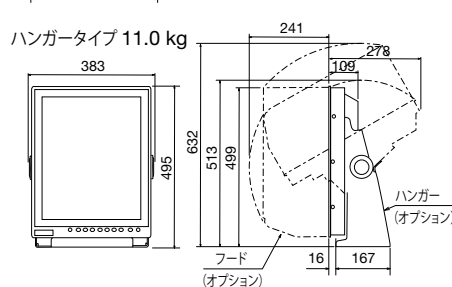

ハンガー
(オプション)

MU-190

フラッシュマウントタイプ 8.8 kg

取付穴寸法図

ハンガータイプ 11.0 kg

ハンガー
(オプション)

MU-190V

フラッシュマウントタイプ
8.0 kg

取付穴寸法図

ハンガータイプ 11.0 kg

ハンガー
(オプション)

MU-231

フラッシュマウントタイプ
12.8 kg

取付穴寸法図

ハンガータイプ
18.9 kg

ハンガー
(オプション)