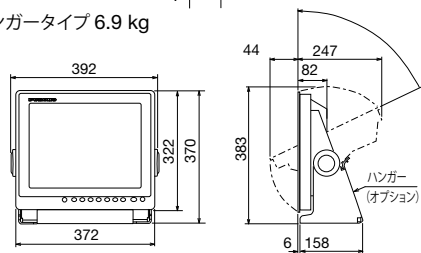

フラッシュマウントタイプ
8.2 kg

取付穴寸法図

ハンガータイプ
11.0 kg

ハンガー
(オプション)

MU-152

フラッシュマウントタイプ 4.9 kg

取付穴寸法図

ハンガータイプ 6.9 kg