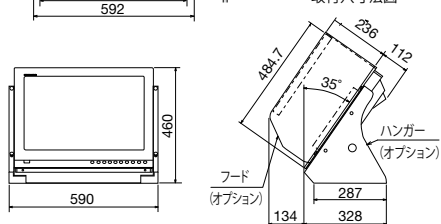

取付穴寸法図

ハンガータイプ 11.0 kg

ハンガー
(オプション)

MU-231

フラッシュマウントタイプ
12.8 kg

取付穴寸法図

ハンガータイプ
18.9 kg

ハンガー
(オプション)