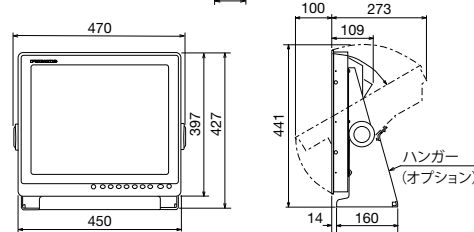

取付穴寸法図

ハンガー
(オプション)