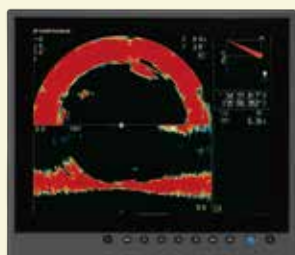

FURUNO

カラーLCDディスプレイ

型式 MU-150HD/152/190HD/190/190V/231/270W

www.furuno.com

船舶用ディスプレイの新スタンダード 用途に合わせて選べる充実のラインアップ

型式 MU-150HD

型式 MU-152

型式 MU-190HD

型式 MU-190

- ▶ 優れた耐振動・耐衝撃構造
- ▶ 高輝度・高解像度LCDで色鮮やかな映像表現
- ▶ 各種映像フォーマットに対応した入力インターフェース
- ▶ コンソールをすっきりと美しく演出する薄型設計
- ▶ 周囲の明るさに応じて画面輝度を調整するディマー機能搭載

PIP (ピクチャーインピクチャー) 機能

ビデオ入力信号の映像をポップアップウィンドウに映し出すことが可能。CCDカメラを接続してエンジンルームやデッキ等の遠隔監視に活用できます。また、MU-150HD/152/190HDには2つ以上のビデオ信号が入力された場合に映像を自動的に切り替えるスイッチ機能を搭載しています。

インターフェースは、アナログRGB、DVI、ビデオ信号のフォーマットに対応し、

レーダー*、プロッタ、魚群探知機、ソナー、NavNetシリーズ等のモニタとしてご活用いただけます。

高輝度1,000カンデラLCDを採用したMU-150HD/190HDは、防水・防塵性能IP56をクリアしており、

屋外設置にも適した堅牢な構造で洋上のフィールドワークを支える視認性・耐久性を確保しています。

また、ソナーでの前方探知に適した縦型ディスプレイMU-190Vや、大画面27型のMU-270Wなど、