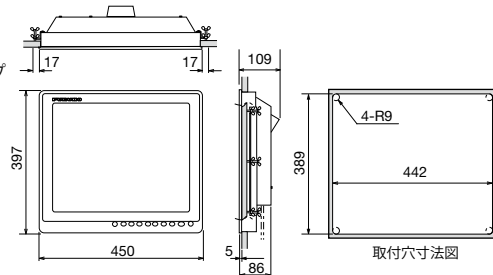

フラッシュマウントタイプ
8.2 kg

取付穴寸法図

ハンガータイプ
11.0 kg

ハンガー
(オプション)

MU-152

フラッシュマウントタイプ 4.9 kg

取付穴寸法図

ハンガータイプ 6.9 kg