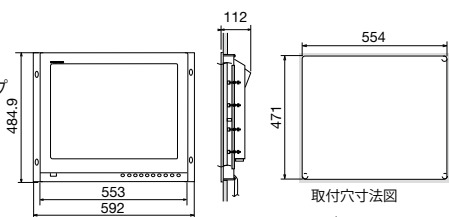

取付穴寸法図

ハンガータイプ 11.0 kg

ハンガー
(オプション)

MU-231

フラッシュマウントタイプ
12.8 kg

取付穴寸法図

ハンガータイプ
18.9 kg

ハンガー
(オプション)