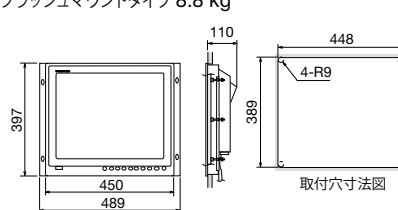

MU-190

フラッシュマウントタイプ 8.8 kg

ハンガータイプ 11.0 kg