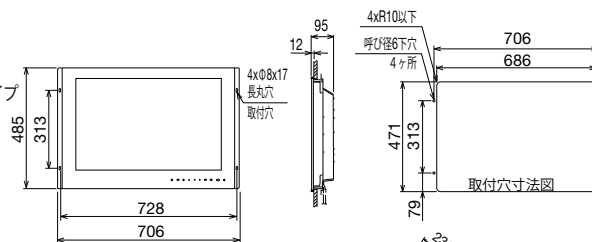

MU-270W

フラッシュマウントタイプ
13 kg

ハンガータイプ
21 kg