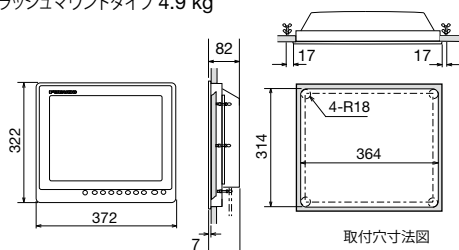

フラッシュマウントタイプ
8.2 kg

取付穴寸法図

ハンガータイプ
11.0 kg

ハンガー
(オプション)

MU-152

フラッシュマウントタイプ 4.9 kg

取付穴寸法図

ハンガータイプ 6.9 kg