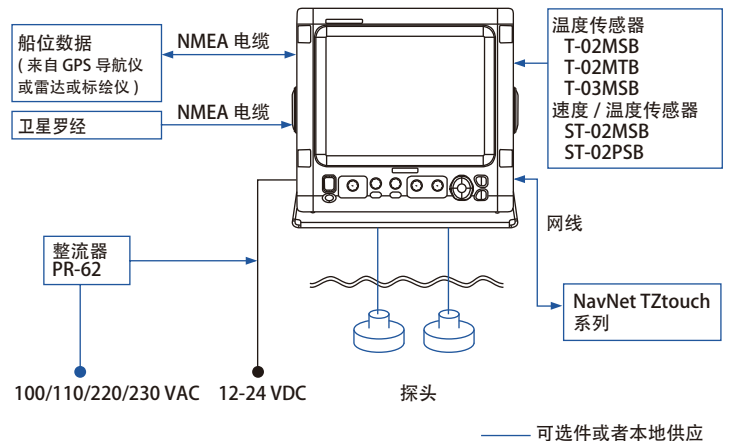

工作环境

显示单元: -15 °C to +55 °C (IEC60945测试)
防水等级: IP55 (嵌入式安装时)

电源供给

12-24 VDC, 最大50瓦. 100/110/220/230 V交流整流器(选购)

设备列表

- 标准配置
 - 1. 显示单元
 - 2. 安装材料和标准备件
- 选配件
 - 1. 速度/温度传感器
 - ST-02MSB (穿壁支架, 铜材), ST-02PSB (穿壁支架, 塑料)
 - 2. 温度传感器
 - T-02MSB (穿壁支架, 铜材), T-02MTB (外挂支架, 铜材), T-03MSB (穿壁支架, 铜材)
 - 3. NMEA电缆
 - MJ-A6SPF0003-050C (5 m)
 - CO-SPEVV-SB-C 2P x 0.25QLF (5/10/15 m)
 - 4. 整流器 PR-62
 - 5. 探头 (订货时请注明型号和频率)
 - 1 kW: 28F-8 (28 kHz), 50B-6/6B (50 kHz), 50B-9B (50 kHz), 68F-8H (68 kHz), 88B-8 (88kHz), 200B-5S (200 kHz), 50/200-1T (50/200 kHz), 50/200-12M (50/200 kHz)
 - 2 kW: 28F-18 (28 kHz), 28BL-6HR (28 kHz), 38BL-9HR (38 kHz), 50B-12 (50 kHz), 50BL-12/12HR (50 kHz), 82B-35R (82 kHz), 88B-10 (88 kHz), 200B-8/8B (200 kHz)
 - 3 kW: 28F-24H (28 kHz), 28BL-12HR (28 kHz), 38BL-15HR (38 kHz), 50F-24H (50 kHz), 50BL-24H/24HR (50 kHz), 68F-30H (68 kHz), 88F-126H (88 kHz), 100B-10R (100 kHz), 150B-12H (150 kHz), 200B-12H (200 kHz)

显示单元 FCV-1150

8.2 kg 18.1 lb

嵌入式安装 6.8 kg 15.0 lb

连接图

请留意相似产品 所有商标和产品名称均已注册商标或商标, 属厂家所有。

规格如有更改, 恕不另行通知。

FURUNO ELECTRIC CO., LTD.
日本 | www.furuno.com
FURUNO U.S.A., INC.
美国 | www.furunousa.com
FURUNO PANAMA S.A.
巴拿马共和国 | www.furuno.com.pa
FURUNO (UK) LIMITED
英国 | www.furuno.co.uk
FURUNO NORGE A/S
挪威 | www.furuno.no