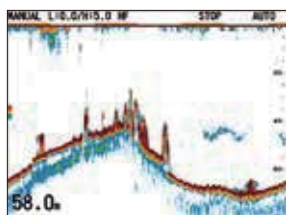

宽广的范围内选择操作频率,可在28到200 kHz的范围内选择任意两个适合用户捕鱼作业的频率。输出功率为1、2或3kW可选。各类显示模式和功能为船长提供简单直观的丰富信息。FCV-1150也可以通过连接古野的卫星罗经,提供波浪起伏数据补偿使得在恶劣的海况下,依然能够获得稳定的显示回波。

彩色液晶渔探仪

型号 **FCV-1150**

- ▶ 具有抗反射的玻璃滤罩和抗偏振的太阳防护罩的清晰的12.1英寸液显示器
- ▶ 后处理增益控制技术能够应用到屏幕上的所有回波
- ▶ 即使在恶劣的海况下, 具有的波浪起伏补偿功能提供稳定的回波显示
- ▶ 古野数字滤波技术提供水晶般清彻的目标显示
- ▶ 古野的自由频率合成收发机允许可调的操作频率
- ▶ 独有的鱼体尺寸分析功能ACCU-FISH™模式 (配套50/200-1T探头使用)
- ▶ 白边底部分辨功能

英寸液晶数字渔探仪

快速增益设定

传统的增益控制，增益的改变只能应用于新回波。而FCV-1150的快速增益控制，增益的改变不仅能应用于新回波，对以前已显示的回波同样也有效。由于增益改变会同时应用到新的和已有的回波，你能够根据情况快速简便地做出合适的增益设定。

增益：5

增益：8

更快的发射速率，更详尽的探测

相比传统鱼探仪，发射率提高超过了30%。因此，在相同时间内能够探测到更详细的水下目标信息。这意味着在浅水时自动提高发射率，反之在深水时自动减小，提供对海底目标的详细探测。