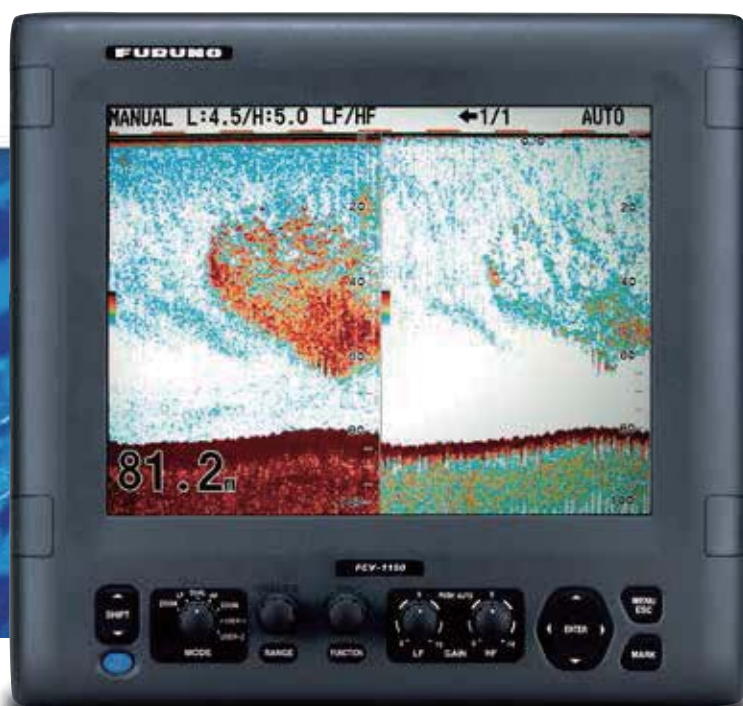

FURUNO

彩色液晶鱼探仪

型号

FCV-1150

更多信息请登录
www.furuno.com

能够极其清晰地显示鱼类目标的高性能 12.1 英寸

FCV-1150是为各种专业的捕鱼工作而设计的新彩色数字渔探仪。它具有高亮度,密封的12.1英寸液晶显示器,该显示器具有抗反射的玻璃滤罩和抗偏振的太阳防护罩,即使在阳光直射的情况下,依然能够提供杰出的显示效果。用户可通过依回波强弱设置显示颜色,显示8、16或64色的回波。古野的自由频率合成收发机(FFS)允许在一个

宽广的范围内选择操作频率,可在28到200 kHz的范围内选择任意两个适合用户捕鱼作业的频率。输出功率为1、2或3kW可选。各类显示模式和功能为船长提供简单直观的丰富信息。FCV-1150也可以通过连接古野的卫星罗经,提供波浪起伏数据补偿使得在恶劣的海况下,依然能够获得稳定的显示回波。

彩色液晶渔探仪

型号 **FCV-1150**

- ▶ 具有抗反射的玻璃滤罩和抗偏振的太阳防护罩的清晰的12.1英寸液显示器
- ▶ 后处理增益控制技术能够应用到屏幕上的所有回波
- ▶ 即使在恶劣的海况下, 具有的波浪起伏补偿功能提供稳定的回波显示
- ▶ 古野数字滤波技术提供水晶般清彻的目标显示
- ▶ 古野的自由频率合成收发机允许可调的操作频率
- ▶ 独有的鱼体尺寸分析功能ACCU-FISH™模式 (配套50/200-1T探头使用)
- ▶ 白边底部分辨功能

英寸液晶数字渔探仪

快速增益设定

传统的增益控制，增益的改变只能应用于新回波。而FCV-1150的快速增益控制，增益的改变不仅能应用于新回波，对以前已显示的回波同样也有效。由于增益改变会同时应用到新的和已有的回波，你能够根据情况快速简便地做出合适的增益设定。

增益：5

增益：8

更快的发射速率，更详尽的探测

相比传统鱼探仪，发射率提高超过了30%。因此，在相同时间内能够探测到更详细的水下目标信息。这意味着在浅水时自动提高发射率，反之在深水时自动减小，提供对海底目标的详细探测。

显示

- 1. 显示器 12.1英寸LCD (SVGA: 800 x 600)
- 2. 颜色 8/16/64
- 3. 范围 5 到3000 m(分离量程)
- 4. 量程移位 0 到2000 m
- 5. 标记缩放/底部锁定扩展范围 5 到 2000m
- 6. 显示模式 单频(高频/低频), 双频, 单频+缩放, 两个自定义模式、放大模式(底部锁定, 底部放大, 标记标记)、混合模式, 航行模式, A型波形图
- 7. 图像移动方向 左, 右, 左/右
- 8. 图像移动速度 停止, 1/16, 1/8, 1/4, 1/2, 1/1, 2/1, 4/1, 与船速同步
- 9. 报警 深度, 鱼群, 水温达到设定值时声光报警
- 10. 语言 英语, 法语, 西班牙语, 德语, 意大利语, 葡萄牙语, 瑞典语, 丹麦语, 挪威语, 芬兰语, 希腊语, 汉语, 日语, 泰语, 韩语, 俄语
- 11. 其它 自动模式, 干扰, 杂波抑制, TVG, 彩色消除, HUE, 温度图, A 型波型, 白色标记