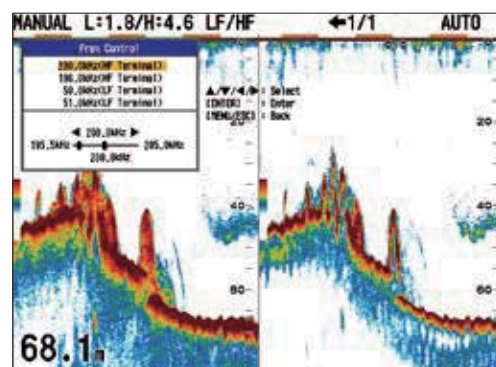

英寸液晶数字渔探仪

快速增益设定

传统的增益控制，增益的改变只能应用于新回波。而FCV-1150的快速增益控制，增益的改变不仅能应用于新回波，对以前已显示的回波同样也有效。由于增益改变会同时应用到新的和已有的回波，你能够根据情况快速简便地做出合适的增益设定。

增益：5

增益：8

更快的发射速率，更详尽的探测

相比传统鱼探仪，发射率提高超过了30%。因此，在相同时间内能够探测到更详细的水下目标信息。这意味着在浅水时自动提高发射率，反之在深水时自动减小，提供对海底目标的详细探测。

波浪起伏补偿

即使在恶劣的海况下，带有波浪起伏补偿功能的FCV-1150，依然能够提供无起伏的稳定回波。（需要古野的SC-30，SC-70或SC-130支持）

多功能键

经常使用的功能如TVG（延时增益）可通过设定设为快捷键，可以按此键快速进入。这样使用户可以快速调用菜单里的项目而无需打开菜单。

可以设定的快捷功能

图像快进/干扰/彩色消除/杂波抑制/白线/白色标记/TVG/STC/底部放大/A型图形/分离量程/自动移位/频率选择/频率控制

工作频率调整

如连接使用古野的探头，工作频率可在菜单中自动设定。任何时候用户都可以从菜单中对频率进行调整。连接古野的82B-35R探头时，用户可以在66到110 kHz的范围内选择任意频率。这个特性在追踪许多不同种类的鱼类目标或受其他鱼探仪干扰时特别有用。

ACCU-FISH™ (量鱼) 标识单体鱼的大小和鱼群标记功能

瞬间识别单体鱼或鱼群

FCV-1150的ACCU-FISH™ (量鱼) 技术是一种革命性的鱼群大小评估功能。为了评估单体鱼的大小、需计算鱼体回波强度并转换成大小显示在屏幕上。这种方法能检测长度为10~199厘米、在深度2至100米的鱼。

在某些情况下，显示的尺寸可能和实际大小有出入。在使用此功能请仔细阅读操作说明书。

FCV-1150 产品规格

常规

- 1. 工作频率 双频合成收发机工作于28 kHz到200 kHz之间的两个频率。订购时请注明, 可选 28/38/50/68/82/88/107/150/200 kHz
- 2. 输出功率 1/2/3 kW
- 3. 功率减少 自动/10到100% (每步10%)
- 4. 发射率 20 to 3000/min
- 5. 脉冲宽度 短1/短2/标准/长/手动 (手动脉冲宽度: 0.1 到5.0 ms)
- 6. 接收带宽 窄/标准/宽
- 7. 放大器 高动态范围