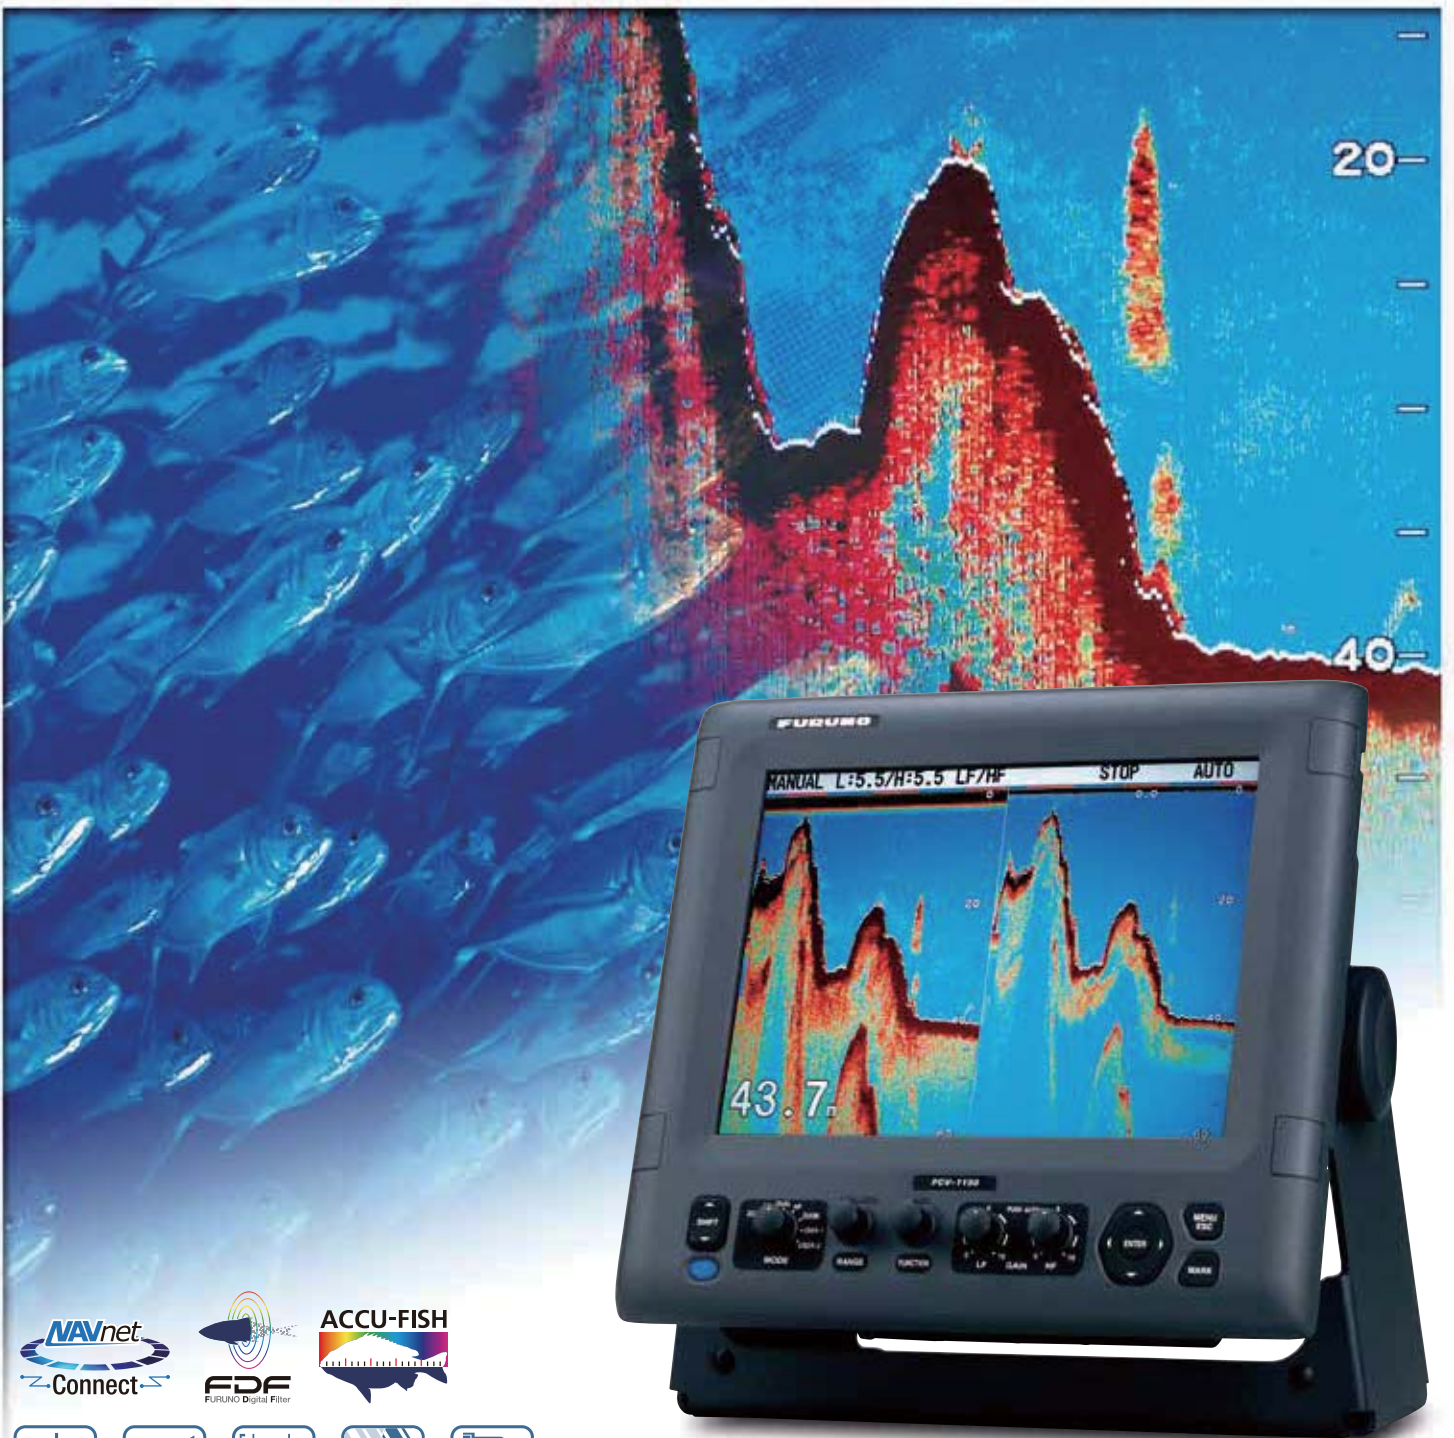

FURUNO

彩色液晶鱼探仪

型号

FCV-1150

更多信息请登录
www.furuno.com

能够极其清晰地显示鱼类目标的高性能 12.1 英寸

FCV-1150是为各种专业的捕鱼工作而设计的新彩色数字渔探仪。它具有高亮度,密封的12.1英寸液晶显示器,该显示器具有抗反射的玻璃滤罩和抗偏振的太阳防护罩,即使在阳光直射的情况下,依然能够提供杰出的显示效果。用户可通过依回波强弱设置显示颜色,显示8、16或64色的回波。古野的自由频率合成收发机(FFS)允许在一个

宽广的范围内选择操作频率,可在28到200 kHz的范围内选择任意两个适合用户捕鱼作业的频率。输出功率为1、2或3kW可选。各类显示模式和功能为船长提供简单直观的丰富信息。FCV-1150也可以通过连接古野的卫星罗经,提供波浪起伏数据补偿使得在恶劣的海况下,依然能够获得稳定的显示回波。

彩色液晶渔探仪

型号 **FCV-1150**

- ▶ 具有抗反射的玻璃滤罩和抗偏振的太阳防护罩的清晰的12.1英寸液显示器
- ▶ 后处理增益控制技术能够应用到屏幕上的所有回波
- ▶ 即使在恶劣的海况下, 具有的波浪起伏补偿功能提供稳定的回波显示
- ▶ 古野数字滤波技术提供水晶般清彻的目标显示
- ▶ 古野的自由频率合成收发机允许可调的操作频率
- ▶ 独有的鱼体尺寸分析功能ACCU-FISH™模式 (配套50/200-1T探头使用)
- ▶ 白边底部分辨功能

英寸液晶数字渔探仪

快速增益设定

传统的增益控制，增益的改变只能应用于新回波。而FCV-1150的快速增益控制，增益的改变不仅能应用于新回波，对以前已显示的回波同样也有效。由于增益改变会同时应用到新的和已有的回波，你能够根据情况快速简便地做出合适的增益设定。

增益：5

增益：8

更快的发射速率，更详尽的探测

相比传统鱼探仪，发射率提高超过了30%。因此，在相同时间内能够探测到更详细的水下目标信息。这意味着在浅水时自动提高发射率，反之在深水时自动减小，提供对海底目标的详细探测。

显示

- 1. 显示器 12.1英寸LCD (SVGA: 800 x 600)
- 2. 颜色 8/16/64
- 3. 范围 5 到3000 m(分离量程)
- 4. 量程移位 0 到2000 m
- 5. 标记缩放/底部锁定扩展范围 5 到 2000m
- 6. 显示模式 单频(高频/低频), 双频, 单频+缩放, 两个自定义模式、放大模式(底部锁定, 底部放大, 标记标记)、混合模式, 航行模式, A型波形图
- 7. 图像移动方向 左, 右, 左/右
- 8. 图像移动速度 停止, 1/16, 1/8, 1/4, 1/2, 1/1, 2/1, 4/1, 与船速同步
- 9. 报警 深度, 鱼群, 水温达到设定值时声光报警
- 10. 语言 英语, 法语, 西班牙语, 德语, 意大利语, 葡萄牙语, 瑞典语, 丹麦语, 挪威语, 芬兰语, 希腊语, 汉语, 日语, 泰语, 韩语, 俄语
- 11. 其它 自动模式, 干扰, 杂波抑制, TVG, 彩色消除, HUE, 温度图, A 型波型, 白色标记