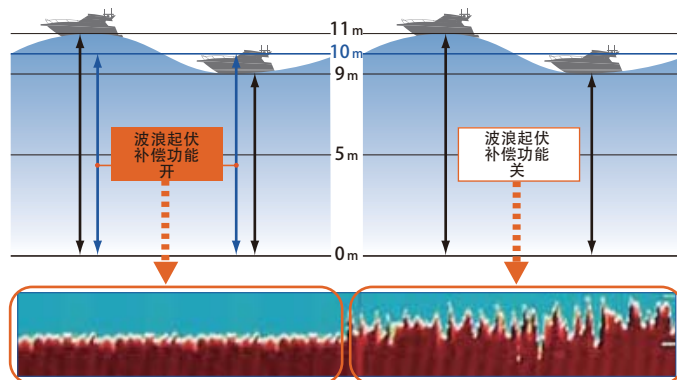

波浪起伏补偿

即使在恶劣的海况下，带有波浪起伏补偿功能的FCV-1150，依然能够提供无起伏的稳定回波。（需要古野的SC-30，SC-70或SC-130支持）