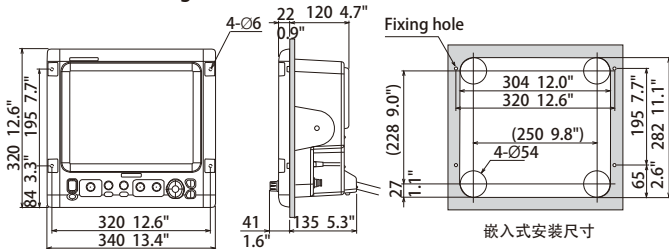

嵌入式安装 6.8 kg 15.0 lb