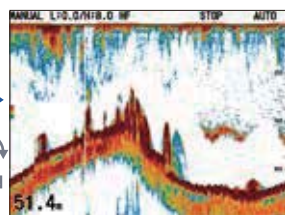

FURUNO

彩色液晶鱼探仪

型号

FCV-1150

更多信息请登录
www.furuno.com

能够极其清晰地显示鱼类目标的高性能 12.1 英寸

FCV-1150是为各种专业的捕鱼工作而设计的新彩色数字渔探仪。它具有高亮度,密封的12.1英寸液晶显示器,该显示器具有抗反射的玻璃滤罩和抗偏振的太阳防护罩,即使在阳光直射的情况下,依然能够提供杰出的显示效果。用户可通过依回波强弱设置显示颜色,显示8、16或64色的回波。古野的自由频率合成收发机(FFS)允许在一个

宽广的范围内选择操作频率,可在28到200 kHz的范围内选择任意两个适合用户捕鱼作业的频率。输出功率为1、2或3kW可选。各类显示模式和功能为船长提供简单直观的丰富信息。FCV-1150也可以通过连接古野的卫星罗经,提供波浪起伏数据补偿使得在恶劣的海况下,依然能够获得稳定的显示回波。

彩色液晶渔探仪

型号 **FCV-1150**

- ▶ 具有抗反射的玻璃滤罩和抗偏振的太阳防护罩的清晰的12.1英寸液显示器
- ▶ 后处理增益控制技术能够应用到屏幕上的所有回波
- ▶ 即使在恶劣的海况下, 具有的波浪起伏补偿功能提供稳定的回波显示
- ▶ 古野数字滤波技术提供水晶般清彻的目标显示
- ▶ 古野的自由频率合成收发机允许可调的操作频率
- ▶ 独有的鱼体尺寸分析功能ACCU-FISH™模式 (配套50/200-1T探头使用)
- ▶ 白边底部分辨功能

英寸液晶数字渔探仪

快速增益设定

传统的增益控制，增益的改变只能应用于新回波。而FCV-1150的快速增益控制，增益的改变不仅能应用于新回波，对以前已显示的回波同样也有效。由于增益改变会同时应用到新的和已有的回波，你能够根据情况快速简便地做出合适的增益设定。

增益：5

增益：8

更快的发射速率，更详尽的探测

相比传统鱼探仪，发射率提高超过了30%。因此，在相同时间内能够探测到更详细的水下目标信息。这意味着在浅水时自动提高发射率，反之在深水时自动减小，提供对海底目标的详细探测。