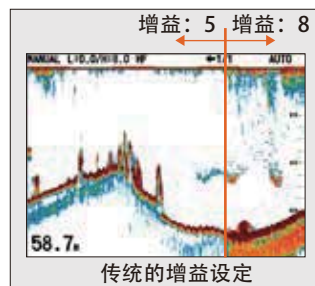

英寸液晶数字渔探仪

快速增益设定

传统的增益控制，增益的改变只能应用于新回波。而FCV-1150的快速增益控制，增益的改变不仅能应用于新回波，对以前已显示的回波同样也有效。由于增益改变会同时应用到新的和已有的回波，你能够根据情况快速简便地做出合适的增益设定。

增益：5

增益：8

更快的发射速率，更详尽的探测

相比传统鱼探仪，发射率提高超过了30%。因此，在相同时间内能够探测到更详细的水下目标信息。这意味着在浅水时自动提高发射率，反之在深水时自动减小，提供对海底目标的详细探测。