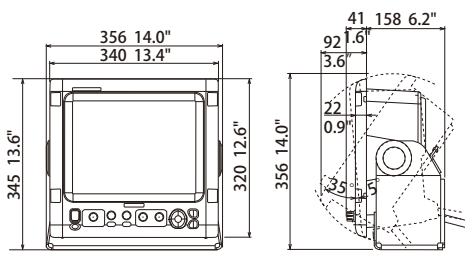

附加功能

波浪起伏补偿功能

数据接口

- NMEA0183 (Ver. 1.5, 2.0 或 3.0; 任意ID)
- 输入: BWC, GGA, GLC, GLL, GNS, GTD, HDG, HDT, MDA, MTW, MWV, RMA, RMB, RMC, VHW, VTG, XTE, HVE, att, hve, req
- 输出: DBT, DBS, DPT, MTW, TLL, SDmrk, VHW, RMB, dat
- 其它: LAN

工作环境

显示单元: -15 °C to +55 °C (IEC60945测试)
防水等级: IP55 (嵌入式安装时)

电源供给

12-24 VDC, 最大50瓦. 100/110/220/230 V交流整流器(选购)

设备列表

- 标准配置
  1. 显示单元
  2. 安装材料和标准备件
- 选配件
  1. 速度/温度传感器
    - ST-02MSB (穿壁支架, 铜材), ST-02PSB (穿壁支架, 塑料)
  2. 温度传感器
    - T-02MSB (穿壁支架, 铜材), T-02MTB (外挂支架, 铜材), T-03MSB (穿壁支架, 铜材)
  3. NMEA电缆
    - MJ-A6SPF0003-050C (5 m)
    - CO-SPEVV-SB-C 2P x 0.25QLF (5/10/15 m)
  4. 整流器 PR-62
  5. 探头 (订货时请注明型号和频率)
    - 1 kW: 28F-8 (28 kHz), 50B-6/6B (50 kHz), 50B-9B (50 kHz), 68F-8H (68 kHz), 88B-8 (88kHz), 200B-5S (200 kHz), 50/200-1T (50/200 kHz), 50/200-12M (50/200 kHz)
    - 2 kW: 28F-18 (28 kHz), 28BL-6HR (28 kHz), 38BL-9HR (38 kHz), 50B-12 (50 kHz), 50BL-12/12HR (50 kHz), 82B-35R (82 kHz), 88B-10 (88 kHz), 200B-8/8B (200 kHz)
    - 3 kW: 28F-24H (28 kHz), 28BL-12HR (28 kHz), 38BL-15HR (38 kHz), 50F-24H (50 kHz), 50BL-24H/24HR (50 kHz), 68F-30H (68 kHz), 88F-126H (88 kHz), 100B-10R (100 kHz), 150B-12H (150 kHz), 200B-12H (200 kHz)

显示单元 FCV-1150

8.2 kg 18.1 lb