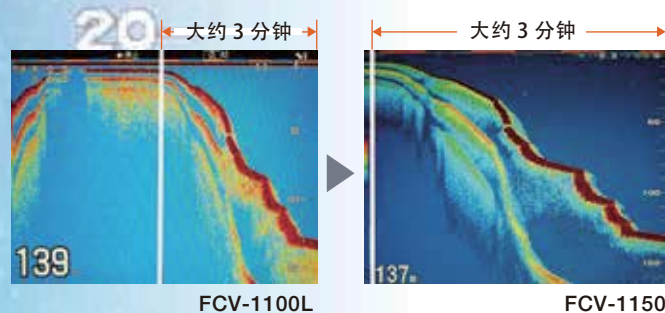

宽广的范围内选择操作频率,可在28到200 kHz的范围内选择任意两个适合用户捕鱼作业的频率。输出功率为1、2或3kW可选。各类显示模式和功能为船长提供简单直观的丰富信息。FCV-1150也可以通过连接古野的卫星罗经,提供波浪起伏数据补偿使得在恶劣的海况下,依然能够获得稳定的显示回波。

彩色液晶渔探仪

型号 **FCV-1150**

- ▶ 具有抗反射的玻璃滤罩和抗偏振的太阳防护罩的清晰的12.1英寸液显示器
- ▶ 后处理增益控制技术能够应用到屏幕上的所有回波
- ▶ 即使在恶劣的海况下, 具有的波浪起伏补偿功能提供稳定的回波显示
- ▶ 古野数字滤波技术提供水晶般清彻的目标显示
- ▶ 古野的自由频率合成收发机允许可调的操作频率
- ▶ 独有的鱼体尺寸分析功能ACCU-FISH™模式 (配套50/200-1T探头使用)
- ▶ 白边底部分辨功能

英寸液晶数字渔探仪

快速增益设定

传统的增益控制，增益的改变只能应用于新回波。而FCV-1150的快速增益控制，增益的改变不仅能应用于新回波，对以前已显示的回波同样也有效。由于增益改变会同时应用到新的和已有的回波，你能够根据情况快速简便地做出合适的增益设定。

增益：5

增益：8

更快的发射速率，更详尽的探测

相比传统鱼探仪，发射率提高超过了30%。因此，在相同时间内能够探测到更详细的水下目标信息。这意味着在浅水时自动提高发射率，反之在深水时自动减小，提供对海底目标的详细探测。

工作频率调整

如连接使用古野的探头，工作频率可在菜单中自动设定。任何时候用户都可以从菜单中对频率进行调整。连接古野的82B-35R探头时，用户可以在66到110 kHz的范围内选择任意频率。这个特性在追踪许多不同种类的鱼类目标或受其他鱼探仪干扰时特别有用。

ACCU-FISH™ (量鱼) 标识单体鱼的大小和鱼群标记功能

瞬间识别单体鱼或鱼群

FCV-1150的ACCU-FISH™ (量鱼) 技术是一种革命性的鱼群大小评估功能。为了评估单体鱼的大小、需计算鱼体回波强度并转换成大小显示在屏幕上。这种方法能检测长度为10~199厘米、在深度2至100米的鱼。