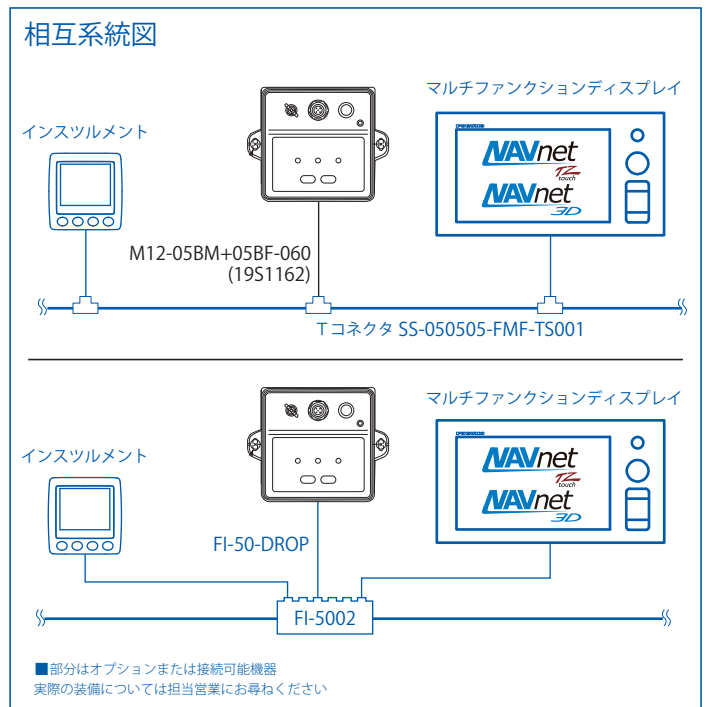

型式 **PG-700**

- 磁気方位センサーと角速度センサーを内蔵 - 高精度測定 (±1.0°) を実現!
- L字マウント採用 - 床面/壁面への装備が可能
- 適切な装備環境を判断する装備位置判定機能を搭載
  自差修正を行う前の仮装備段階で、装備場所における金属干渉等を判定可能。装備艇を停泊、または陸置き状態で装備場所の見極めができます。
- メンテナンスフリー! ジャイロコンパスのバックアップとして最適!
- フルノCAN bus対応 (終端抵抗ON/OFF切替可能)
  CAN busインターフェース採用で複雑な結線が不要です。

フルノCAN busとは?

複数の情報や信号を単一配線で通信できるプロトコルです。全ての情報/信号にはIDがあり、センサーの認識とエラー検出が可能。さらに、同一ネットワーク内への機器追加が簡単に行えるため、拡張性が格段に向上します。PG-700をNavNet 3Dネットワークへ追加する場合は、バックボーンケーブルに接続するだけで電源も供給され、同一ネットワーク内の全機器にデータを供給します。煩雑な設定作業が不要なプラグアンドプレイを実現しました。

仕様

正式名称	ハイブリッド Heading センサー
精度	±1.0° ※センサー精度は、装備方法や使用状況等によって異なることがあります。
方位分解能	0.1°
追従速度	100°/秒 以下
入出力ポート数	1ポート (CAN bus) 出力: 磁気方位、センサーステータス 入力: 出力周期設定、方位オフセットなど
出力周期	最大25 ms

電源・電力仕様	DC12 V, 0.1 A (LEN:3)
動作温度範囲	-15°C ~ +55°C (船内装備)
防水性	IP55 (防塵防噴流形)

機器構成

1. センサー PG-700
2. 工事材料 ケーブル (Tコネクタ接続用 6 m)、取り付け用ねじ

オプション

- ジャンクションボックス FI-5002
- ケーブル FI-50-DROP (FI-5002接続用 6 m)

安全に関するご注意

- ご使用前に「取扱説明書」をよくお読みの上、正しくお使い下さい。

★ご購入の前に

- 仕様および外観は機器改良のため予告なく変更することがあります。
- 当製品をお買い上げの場合、取付工事費、オプション費等は別途ご請求させていただきます。
- 印刷物と製品とは多少色合いが異なる場合があります。あらかじめご了承下さい。
- このカタログの内容詳細については販売店または当社におたずね下さい。

古野電気株式会社

〒662-8580 兵庫県西宮市芦原町9番52号 www.furuno.com

本社/国内営業部 (0798)63-1085 東京支店/東京営業所 (03)5687-0421 ● 銚子営業所 (0479)25-0255 北海道支店/札幌営業所 (011)561-7261 ● 釧路営業所 (0154)25-7831 東北支店/八戸営業所 (0178)33-7415 ● 石巻営業所 (0225)93-0701	東北北陸支店/焼津営業所 (054)628-7181 ● 名古屋営業所 (052)651-6361 ● 伊勢営業所 (0596)28-7177 ● 金沢営業所 (076)262-3326 西日本支店/神戸営業所 (0798)63-1281 ● 田辺営業所 (0739)24-9531 ● 堺港営業所 (0859)44-3221 ● 高知営業所 (088)832-7171 ● 徳島営業所 (088)662-6580 ● 宇和島営業所 (0895)23-2613	北九州支店/長崎営業所 (095)861-3261 ● 秋営業所 (0838)25-3151 ● 下関営業所 (083)267-9111 ● 佐世保営業所 (0956)48-4440 ● 福岡営業所 (092)711-1777 南九州支店/宮崎営業所 (0987)64-1108 ● 鹿児島営業所 (099)266-1828 ● 延岡営業所 (0982)21-2161 ● 沖縄営業所 (098)863-7779	本社/船舶営業部 (0798)63-1087 ● 関東支店 (03)5687-0432 ● 広島支店 (0848)63-1191 ● 今治営業所 (0848)63-1191 ● 福岡駐在所 (092)711-1778

※ 弊社問合せ先は事情により変更される場合があります。弊社ホームページに最新情報を掲載していますので、ご参照下さい。