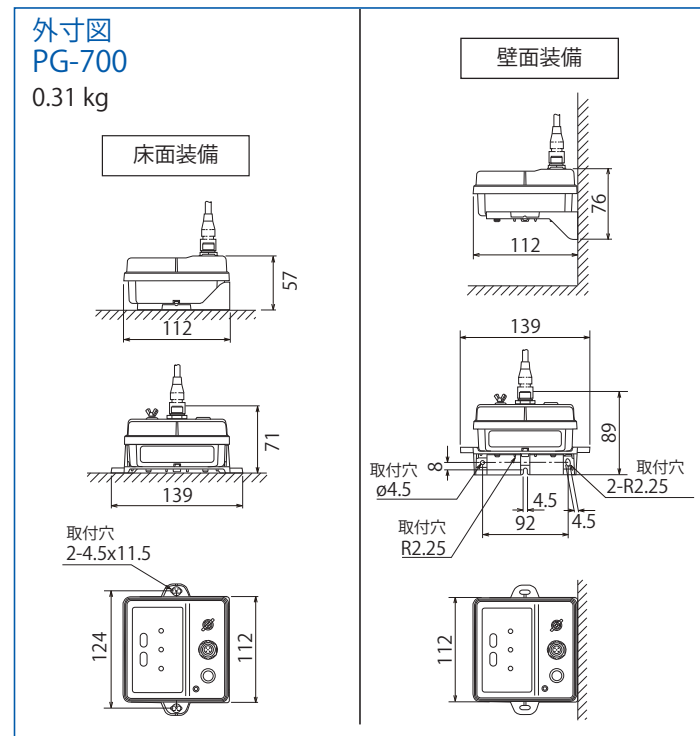

型式 **PG-700**

- ▶ 磁気方位センサーと角速度センサーを内蔵 - 高精度測定 (±1.0°) を実現!
- ▶ L字マウント採用 - 床面/壁面への装備が可能
- ▶ 適切な装備環境を判断する装備位置判定機能を搭載
自差修正を行う前の仮装備段階で、装備場所における金属干渉等を判定可能。装備艇を停泊、または陸置き状態で装備場所の見極めができます。
- ▶ メンテナンスフリー! ジャイロコンパスのバックアップとして最適!
- ▶ フルノCAN bus対応 (終端抵抗ON/OFF切替可能)
CAN busインターフェース採用で複雑な結線が不要です。

仕様

正式名称	ハイブリッド Heading センサー
精度	±1.0° ※センサー精度は、装備方法や使用状況等によって異なることがあります。
方位分解能	0.1°
追従速度	100°/秒 以下
入出力ポート数	1ポート (CAN bus) 出力: 磁気方位、センサーステータス 入力: 出力周期設定、方位オフセットなど
出力周期	最大25 ms

電源・電力仕様	DC12 V, 0.1 A (LEN:3)
動作温度範囲	-15°C ~ +55°C (船内装備)
防水性	IP55 (防塵防噴流形)

機器構成

1. センサー PG-700
2. 工事材料 ケーブル (Tコネクタ接続用 6 m)、取り付け用ねじ

オプション

- ジャンクションボックス FI-5002
- ケーブル FI-50-DROP (FI-5002接続用 6 m)

安全に関するご注意

- ご使用前に「取扱説明書」をよくお読みの上、正しくお使い下さい。

★ご購入の前に

- 仕様および外観は機器改良のため予告なく変更することがあります。
- 当製品をお買い上げの場合、取付工事費、オプション費等は別途ご請求させていただきます。
- 印刷物と製品とは多少色合いが異なる場合があります。あらかじめご了承下さい。
- このカタログの内容詳細については販売店または当社におたずね下さい。