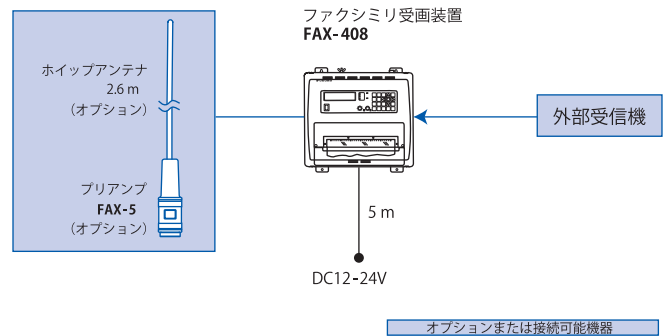

相互系統図

類似品・模倣品にご注意ください。

安全に
関する
ご注意

●ご使用前に「取扱説明書」をよくお読みの上、正しくお使い下さい。

商標の扱い:本カタログに記載されている社名、製品名は、一般に各開発メーカーの登録商標または商標です。

★ご購入の前に

- ●仕様および外観は機器改良のため予告なく変更することがあります。
- ●当製品をお買い上げの場合、取付工事費、オプション費等は別途ご請求させていただきます。
- ●印刷物と製品とは多少色合いが異なる場合があります。あらかじめご了承下さい。
- ●このカタログの内容詳細については販売店または当社におたずね下さい。

古野電気株式会社

本社/国内営業部	662-8580 西宮市芦原町9番52号 (0798)63-1085	
●東京支店	(03)5687-0421	●北海道支店 (011)561-7261
●銚子営業所	(0479)25-0255	●釧路営業所 (0154)25-7831
●焼津営業所	(054)628-7181	●稚内出張所 (0162)22-2815
●東北支店/八戸営業所	(0178)33-7415	●函館出張所 (0138)26-1067
●石巻営業所	(0225)93-0701	

www.furuno.com

フルノ関西販売株式会社	伊勢支店 (0596) 35-0330	関西支店 (078) 304-7008
フルノ九州販売株式会社	四国支店 (088) 832-7171	北九州支店 (0832) 67-9111
	西九州支店 (095) 861-3261	南九州支店 (0987) 64-1108

※ 弊社問合せ先は事情により変更される場合があります。弊社ホームページに最新情報を掲載していますので、ご参照下さい。

●お問い合わせは

カタログNo. FX-16b
3-1114-PDF
1-1213-PDF