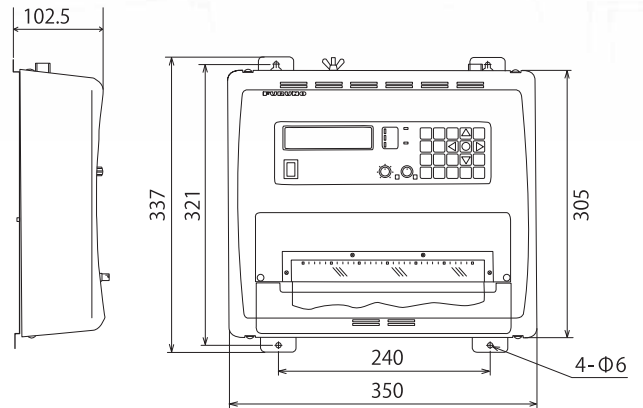

### ファクシミリ受画装置 5.6 kg