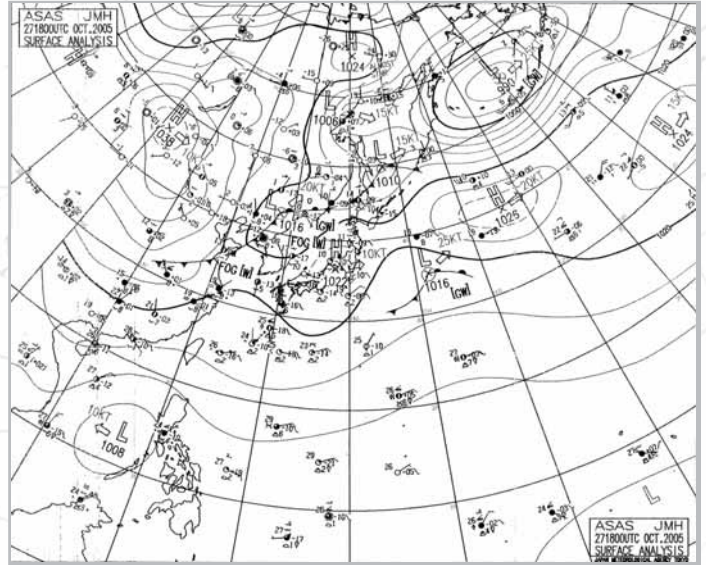

気象・ニュース・漁況等を自動記録する8型ファクシミリ

▶ 設置場所を選ばないコンパクトサイズ

▶ 全世界のファックス放送局を登録済み

あらかじめ150チャンネルの番組周波数が登録されていますので、取付後すぐに利用いただけます。また、新局ができたときには164チャンネルまで自由に登録できます。

▶ 視認性に優れたLCDチャンネルディスプレイ

▶ 9階調印刷で鮮明な記録

8インチ幅の記録紙に9階調で印刷！
雲と陸と海を鮮明に識別表現します。

▶ 対話方式による簡単操作

最も受信状態の良い番組周波数を自動で検出/受信できます。

仕様

受信方式	シンセサイザ方式ダブルスーパーヘテロダイナ
受信周波数	2~24.9999 MHz (100Hz ステップ)
チャンネル数	150波 (登録済み) + 164波 (ユーザー登録)
選局方式	1.自動 (選択された局内で最大感度の周波数を選択) 2.手動1 (キーにて希望チャンネル選択) 3.手動2 (キーにて任意の周波数入力)
受信電波型式	F3C
記録方式	ラインサーマルヘッドによる個体走査記録方式
記録紙	感熱記録紙 幅216mm×長さ20m
回転数	60、90、120 rpm
記録階調	9階調
記録制御	1.自動信号受信による自動起動・停止。 2.位相信号受信による走査速度選択及び自動位相整合。 3.キー操作による手動動作。
タイマー受信機能	1週16番組プログラム可能 (スリープタイマー機能有り)
その他の機能	外部信号入力AF端子、用紙切れアラーム、 白黒反転記録機能
電源	DC12-24V : 2.3-1.15 A

構成

標準		
ファクシミリ受画装置 (記録紙1巻付)	x1	
工事材料、付属品、予備品	x1	
オプション		
●プリアンプ		
●2.6mホイップアンテナ		
●空中線接続箱