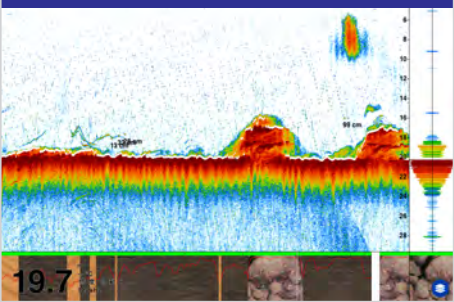

※アプリ内課金で利用可能となります

深度情報を多彩なカラーで表示

等深線密度を 5 段階で表示

オートルーティングで簡単計画作成

魚探映像を表示・操作※

※フルノ製魚群探知機「型式：FCV-600/800」との接続が必要です

AIS 情報で安全航海をサポート

※他船との衝突回避目的で使用するには AIS 受信機との接続が必要です