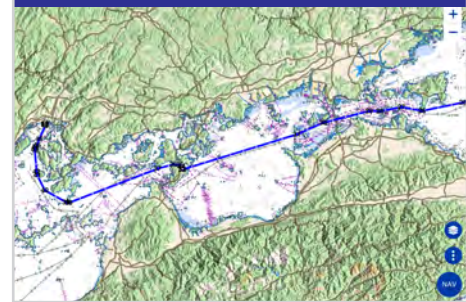

※アプリ内課金で利用可能となります

深度情報を多彩なカラーで表示

等深線密度を 5 段階で表示

オートルーティングで簡単計画作成

魚探映像を表示・操作※

※フルノ製魚群探知機「型式：FCV-600/800」との接続が必要です

AIS 情報で安全航海をサポート

※他船との衝突回避目的で使用するには AIS 受信機との接続が必要です