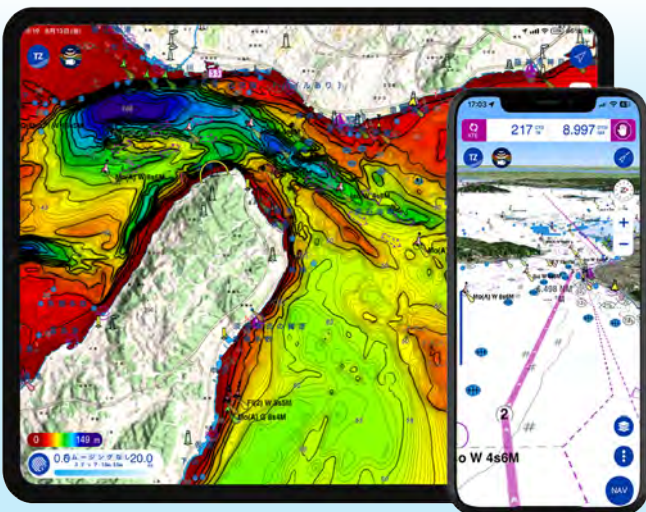

FURUNO

ナビゲーションアプリ

ティージー アイボート

TZ iBoat

ナビゲーションをもっと身近に！

フィッシングをもっと効率的に！

new pec ベースの詳細なチャート表示やルーティング、気象データなどを表示・操作できるナビゲーションアプリです。フィッシング、クルージング、セーリングなど様々なニーズに対応し、アプリ単体でも利用できます。さらにフルノ製航海機器 / 魚群探知機と連携することも可能です。

アプリケーション仕様

対応 OS	iOS / iPad OS (バージョン: 14.2 以降)、Android OS (バージョン: 11 以降) 無料: 無料マップ、自船位置表示、目的地・ルート作成、気象・海況データ表示、Trips 機能 有料: TZ MAPS(航海チャート(new pec ベース)表示、TZ BathyVision、オートルーティング、コミュニティマップ)、魚探表示(FCV-600/800)、AIS 機能(TZ Online AIS サービス※、外部 AIS 受信機接続)、プレミアム気象サービス、SportFishing Ocean-O(海面温度、海面高度、クロロフィル濃度など)
機能	※TZ Online AIS 機能はインターネット経由で世界中の AIS ターゲットデータを取得します。インターネット通信の遅延時間があるため、ターゲットとの接近・衝突を回避する用途では使えません。
チャート	チャート種類: ベクターチャート、TZ BathyVision チャート重畳: 衛星写真、グリッド、コミュニティマップ、深度/色別表示
気象情報	風向 / 風速、強風、波浪、海流 / 潮流、気温、雲 & 雨、大気圧
ユーザーデータ	ポイント、ルート、境界線、Trips、釣果、写真
その他	自船トレイル、検潮所、停泊地風予想、ACCU-FISH™(魚体長表示: 魚探機能)、海底質判別(魚探機能)
有料料金	TZ MAPS : 9,000 円 / 年 (1 年契約サブスクリプション) 魚探表示 : 4,000 円 (買い切り型) Essential プラン: 500 円 / 月 (4,000 円 / 年)、AIS 機能 Premium プラン: 1,500 円 / 月 (14,000 円 / 年)、AIS 機能、プレミアム気象サービス Elite プラン: 6,000 円 / 月 (50,000 円 / 年)、AIS 機能、プレミアム気象サービス、SportFishing Ocean-O サービス

TZ iBoat

利用料: 無料※

販売元: Nobeltec, Inc.

※マップデータ (TZ MAPS)、プレミアム気象サービス、魚探モジュール、AIS 機能などはアプリ内課金にて利用可能

無料で使える機能

アプリをお手元のスマートフォンやタブレットにインストールすればすぐに利用することが可能です。簡易的なマップが利用できる他、風や波といった海の気象情報を確認し、さらにチャート上へ重畳することができます。また記録したログから航海の振り返りが行えます。

無料マップでも使用可能

※無料マップは航海用チャートとしての利用はできません

気象情報をチャートに重畳

航海・釣行の詳細ログを記録

有料で使える高度な機能

TZ MAPS は航海用電子参考図 (new pec) をベースにカスタマイズ性を高めたチャートで、日本周辺の海域一帯をカバーしています。1年間のサブスクリプション契約でベクターチャート、高精度 3D 地形データ (TZ BathyVision)、そして自動で最適なルートを作成してくれるオートルーティング機能等を利用することが可能です。他にも魚探表示やプレミアム気象サービス等の機能を追加※することができ、フィッシング、クルージング、セーリングなど様々なシーンで活用いただけます。