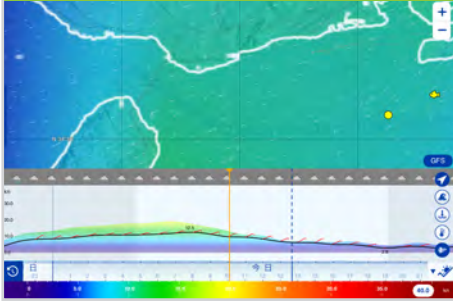

TZ iBoat

利用料: 無料※

販売元: Nobeltec, Inc.

※マップデータ (TZ MAPS)、プレミアム気象サービス、魚探モジュール、AIS 機能などはアプリ内課金にて利用可能

無料で使える機能

アプリをお手元のスマートフォンやタブレットにインストールすればすぐに利用することが可能です。簡易的なマップが利用できる他、風や波といった海の気象情報を確認し、さらにチャート上へ重畳することができます。また記録したログから航海の振り返りが行えます。

無料マップでも使用可能

※無料マップは航海用チャートとしての利用はできません

気象情報をチャートに重畳

航海・釣行の詳細ログを記録

有料で使える高度な機能

TZ MAPS は航海用電子参考図 (new pec) をベースにカスタマイズ性を高めたチャートで、日本周辺の海域一帯をカバーしています。1年間のサブスクリプション契約でベクターチャート、高精度 3D 地形データ (TZ BathyVision)、そして自動で最適なルートを作成してくれるオートルーティング機能等を利用することが可能です。他にも魚探表示やプレミアム気象サービス等の機能を追加※することができ、フィッシング、クルージング、セーリングなど様々なシーンで活用いただけます。