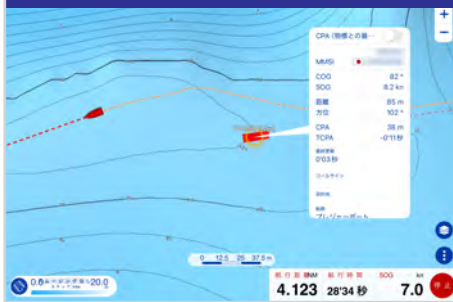

無料マップでも使用可能

※無料マップは航海用チャートとしての利用はできません

気象情報をチャートに重畳

航海・釣行の詳細ログを記録

有料で使える高度な機能

TZ MAPS は航海用電子参考図 (new pec) をベースにカスタマイズ性を高めたチャートで、日本周辺の海域一帯をカバーしています。1年間のサブスクリプション契約でベクターチャート、高精度 3D 地形データ (TZ BathyVision)、そして自動で最適なルートを作成してくれるオートルーティング機能等を利用することが可能です。他にも魚探表示やプレミアム気象サービス等の機能を追加※することができ、フィッシング、クルージング、セーリングなど様々なシーンで活用いただけます。

※アプリ内課金で利用可能となります

深度情報を多彩なカラーで表示

等深線密度を 5 段階で表示

オートルーティングで簡単計画作成

魚探映像を表示・操作※

※フルノ製魚群探知機「型式：FCV-600/800」との接続が必要です

AIS 情報で安全航海をサポート

※他船との衝突回避目的で使用するには AIS 受信機との接続が必要です

多彩な機能を
動画でチェック!

フルノ製航海計器との連携

NavNet TZtouch シリーズ (TZtouchXL/E) および TZMAP シリーズと TZ iBoat をアカウント連携させることで、クラウド経由でポイントやルートなどのデータ同期が可能です。

また魚探モジュールを購入することで、魚群探知機 FCV-600/800 と無線 LAN 経由で接続し、魚探映像をアプリ上で表示・操作することができます。