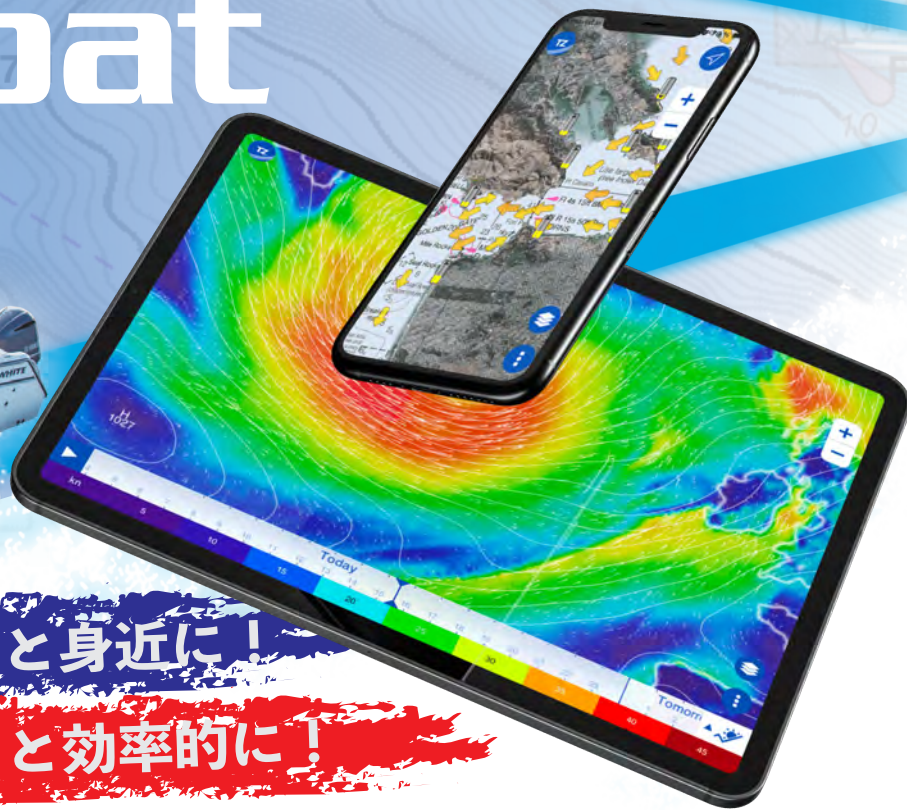

FURUNO

ナビゲーションアプリ

ティージー アイボート

TZ iBoat

ナビゲーションをもっと身近に！

フィッシングをもっと効率的に！

new pec ベースの詳細なチャート表示やルーティング、気象データなどを表示・操作できるナビゲーションアプリです。フィッシング、クルージング、セーリングなど様々なニーズに対応し、アプリ単体でも利用できます。さらにフルノ製航海機器 / 魚群探知機と連携することも可能です。

アプリケーション仕様

対応 OS	iOS / iPad OS (バージョン: 14.2 以降)、Android OS (バージョン: 11 以降) 無料: 無料マップ、自船位置表示、目的地・ルート作成、気象・海況データ表示、Trips 機能 有料: TZ MAPS(航海チャート(new pec ベース)表示、TZ BathyVision、オートルーティング、コミュニティマップ)、魚探表示(FCV-600/800)、AIS 機能(TZ Online AIS サービス※、外部 AIS 受信機接続)、プレミアム気象サービス、SportFishing Ocean-O(海面温度、海面高度、クロロフィル濃度など)
機能	※TZ Online AIS 機能はインターネット経由で世界中の AIS ターゲットデータを取得します。インターネット通信の遅延時間があるため、ターゲットとの接近・衝突を回避する用途では使えません。
チャート	チャート種類: ベクターチャート、TZ BathyVision チャート重畳: 衛星写真、グリッド、コミュニティマップ、深度/色別表示
気象情報	風向 / 風速、強風、波浪、海流 / 潮流、気温、雲 & 雨、大気圧
ユーザーデータ	ポイント、ルート、境界線、Trips、釣果、写真
その他	自船トレイル、検潮所、停泊地風予想、ACCU-FISH™(魚体長表示: 魚探機能)、海底質判別(魚探機能)
有料料金	TZ MAPS : 9,000 円 / 年 (1 年契約サブスクリプション) 魚探表示 : 4,000 円 (買い切り型) Essential プラン: 500 円 / 月 (4,000 円 / 年)、AIS 機能 Premium プラン: 1,500 円 / 月 (14,000 円 / 年)、AIS 機能、プレミアム気象サービス Elite プラン: 6,000 円 / 月 (50,000 円 / 年)、AIS 機能、プレミアム気象サービス、SportFishing Ocean-O サービス

無料マップでも使用可能

※無料マップは航海用チャートとしての利用はできません

気象情報をチャートに重畳

航海・釣行の詳細ログを記録

有料で使える高度な機能

TZ MAPS は航海用電子参考図 (new pec) をベースにカスタマイズ性を高めたチャートで、日本周辺の海域一帯をカバーしています。1年間のサブスクリプション契約でベクターチャート、高精度 3D 地形データ (TZ BathyVision)、そして自動で最適なルートを作成してくれるオートルーティング機能等を利用することが可能です。他にも魚探表示やプレミアム気象サービス等の機能を追加※することができ、フィッシング、クルージング、セーリングなど様々なシーンで活用いただけます。