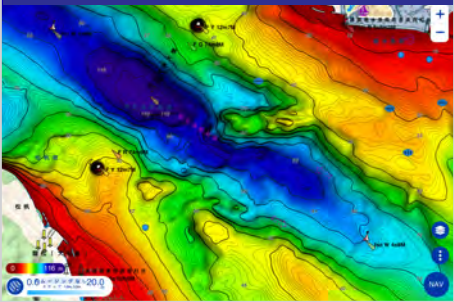

無料マップでも使用可能

※無料マップは航海用チャートとしての利用はできません

気象情報をチャートに重畳

航海・釣行の詳細ログを記録

有料で使える高度な機能

TZ MAPS は航海用電子参考図 (new pec) をベースにカスタマイズ性を高めたチャートで、日本周辺の海域一帯をカバーしています。1年間のサブスクリプション契約でベクターチャート、高精度 3D 地形データ (TZ BathyVision)、そして自動で最適なルートを作成してくれるオートルーティング機能等を利用することが可能です。他にも魚探表示やプレミアム気象サービス等の機能を追加※することができ、フィッシング、クルージング、セーリングなど様々なシーンで活用いただけます。

※アプリ内課金で利用可能となります

深度情報を多彩なカラーで表示

等深線密度を 5 段階で表示

オートルーティングで簡単計画作成

魚探映像を表示・操作※

※フルノ製魚群探知機「型式：FCV-600/800」との接続が必要です

AIS 情報で安全航海をサポート

※他船との衝突回避目的で使用するには AIS 受信機との接続が必要です