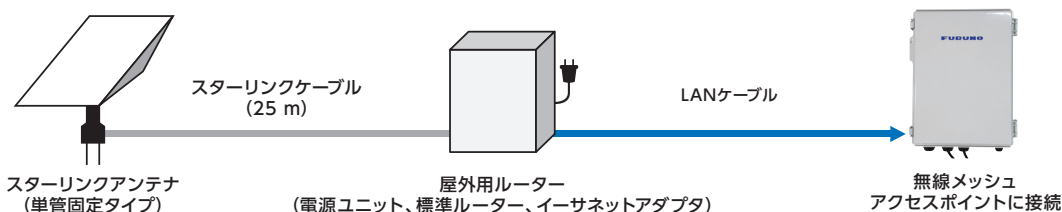

# スターリンク屋外用キット

高層ビル現場や山間部、災害現場など  
どこでも高速かつ安定した通信環境を実現

## 製品の特長

- Starlink Business の標準ルーターやイーサネットアダプタなどの機器一式は防水・防塵仕様で、電波法にも適合
- 回線契約を現場側でする必要が無く、手間いらず
- 建設現場のような屋外環境での利用にも適しており、アンテナは単管に設置ができるため足場などへの固定が可能

### ■ スターリンクアンテナ

サイズ	575×511 mm
質量	約7 kg
動作温度	-30 ~ 50 °C
耐環境性	IP56
耐風速性	41 m/s
耐雪性能	最大75 mm/h

### ■ 屋外用ルーター

サイズ	300×400×185 mm
質量	約7 kg
動作温度	-30 ~ 50 °C
耐環境性	IP65
電圧	100 V
消費電力	110-150 W