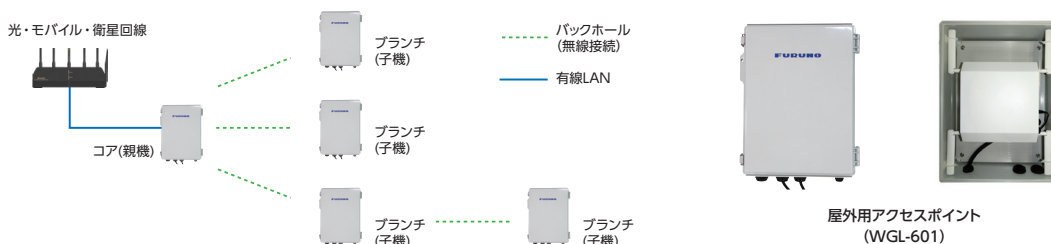

※ Starlink Business は KDDI 株式会社により提供されます。

★ご購入の前に

- ●仕様および外観は機器改良のため予告なく変更することがあります。
- ●印刷物と製品とは多少色合いが異なる場合があります。あらかじめご了承ください。
- ●このカタログの内容詳細については販売店または当社におたずね下さい。

お問い合わせ
はこちら